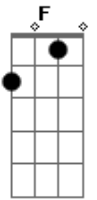

Eugenio - Não Desista

Tom: A

finação: D G C F A D G C

Nos momento mais difíceis

Sem forças pra lutar eu

Ouçõ a tua voz dizendo

Não desista não largue

A cruz por que representas

Um reino de amor

Não temas pois estou contigo

Até o fim

Acordes

© ukulele-chords.com

© ukulele-chords.com

© ukulele-chords.com

© ukulele-chords.com