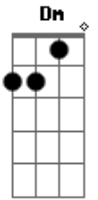

© ukulele-chords.com