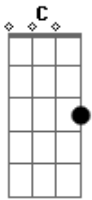

Eugenio - Não Desista

Tom: A

afinação: D G C F A D G C

Nos momento mais difíceis

Sem forças pra lutar eu

Ouçõ a tua voz dizendo

Não desista não largue

A cruz por que representas

Um reino de amor

Não temas pois estou contigo

Até o fim

Acordes

© ukulele-chords.com

© ukulele-chords.com

© ukulele-chords.com

© ukulele-chords.com