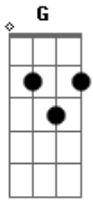

Eugenio - Não Desista

Tom: A

afinação: D G C F A D G C

Nos momento mais difíceis

Sem forças pra lutar eu

Ouçõ a tua voz dizendo

Não desista não largue

A cruz por que representas

Um reino de amor

Não temas pois estou contigo

Até o fim

Acordes

© ukulele-chords.com

© ukulele-chords.com

© ukulele-chords.com

© ukulele-chords.com