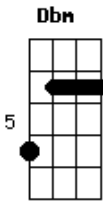

© ukulele-chords.com