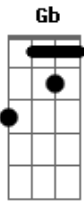

© ukulele-chords.com