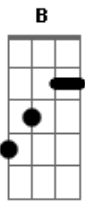

Eudes Silva - Derrama Wisk

Tom: B

Intro: 2x: B Gb Dbm E

B Gb
Hoje eu vou me embriagar
Dbm E Gb
Vou afogar as minhas mágoas
B Gb
Esquecer essa bandida
Dbm E Gb
E seguir a minha vida
G dim Abm
Eu sei que tô
Gb Dbm
Tô nos bares da cidade
E Dbm Gb
Vou beijar a mulherada e ser feliz

B Gb
Derrama whisky derrama old parr
Dbm E
Cerveja gelada mulher não vai faltar
B Gb
Derrama whisky derrama red bull
Dbm E
Hoje la em casa é todo mudo nu
B Gb
Derrama whisky derrama old parr
Dbm E
Cerveja gelada mulher não vai faltar
B Gb
Derrama whisky derrama red bull
Dbm E
Festa la em casa é todo mudo nu

Acordes