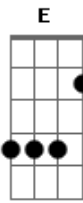

© ukulele-chords.com