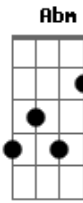

© ukulele-chords.com