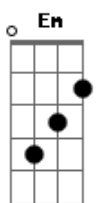

Eu - Faz Chover

tom: Em

Eu vejo uma pequena nuvem ^G
 Do tamanho da mão de um homem ^C
 Mas este é o sinal ^G
 Que a tua chuva vai descer ^D

Eu vejo uma pequena nuvem ^{Em}
 Do tamanho da mão de um homem ^C
 Mas este é o sinal ^G
 Que a tua chuva vai descer ^D

[Ponte]

A Terra clama ôôô ^{C7M}
 A Terra chama chama chama ^{D Em}
 Mais uma vez queremos ver ^{C7M}
 O céu descer ^{D Em}

[Troca de Música]

Que se abram os céus ^{Em}
 O teu reino vem ^C
 Nossa fé está ^{Em}
 No nosso Deus ^D
 Que se abram os céus ^{Em}
 O teu reino vem ^C
 Nossa fé está ^{Em}
 No nosso Deus ^D

Que os céus fechados se abram ^{Em}
 Teu reino venha mover ^C
 A nossa fé e esperança ^G
 Estão em Deus Grande Deus ^D

[Solo] ^{Em G Em D}

Acordes

© ukulele-chords.com

© ukulele-chords.com

© ukulele-chords.com