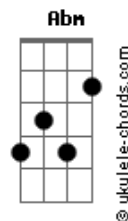

# Eu - Cenas de Cinema

tom:

Intro: E B Dbm A Gbm Abm  
E B Dbm A

E B Dbm A  
Te encontrei naquela tela, um filme sem roteiro  
E B Dbm A  
Nos olhos brilhavam estrelas, um segredo passageiro  
E B Dbm A  
Sentamos lado a lado, sem saber o que esperar  
E B Dbm A  
O silêncio dizia tudo, mas quem iria falar?

E B Dbm A  
Eram cenas de um sonho, no crepúsculo a brilhar  
E B Dbm A  
Rimos tanto sem saber, se o final vai revelar  
E B Dbm A  
Se os gestos são espelhos, refletindo o que é real  
Gbm Abm A B E B Dbm A  
Ou se o tempo vai contar, se o amor é sem igual

E B Dbm A  
O filme rolava lento, mas a gente nem ligava  
E B Dbm A  
Cada cena, uma faísca, no escuro a alma dançava  
E B Dbm A  
Você me olhou de canto, como quem quer decifrar  
E B Dbm A  
Se o meu sorriso é o bastante, ou se é só o começar

## Acordes

Gbm Abm A B  
Ou se o tempo vai contar, se o amor é sem igual  
E B Dbm A  
Eram cenas de um sonho, no crepúsculo a brilhar  
E B Dbm A  
Rimos tanto sem saber, se o final vai revelar  
E B Dbm A  
Se os gestos são espelhos, refletindo o que é real  
Gbm Abm A B  
Ou se o tempo vai contar, se o amor é sem igual  
Dbm A E  
E agora fico pensando, se você viu o que eu vi  
Dbm A E  
No reflexo do cinema, algo novo emergir  
Dbm A Abm  
Será que no seu olhar, também havia emoção?  
Gbm A B  
Ou eu sou só passageiro, nessa viagem de ilusão?  
E B Dbm A  
Eram cenas de um sonho, no crepúsculo a brilhar  
E B Dbm A  
Rimos tanto sem saber, se o final vai revelar  
E B Dbm A  
Se os gestos são espelhos, refletindo o que é real  
Gbm Abm A B  
Ou se o tempo vai contar, se o amor é sem igual  
E B Dbm A  
Saímos na luz da rua, mas no coração ficou  
E B Dbm A  
Aquela cena inacabada, que o destino desenhou  
E B Dbm A  
Se for filme ou verdade, só o tempo vai dizer  
E B Dbm A  
Mas eu sei que no cinema, vivi um pouco de você