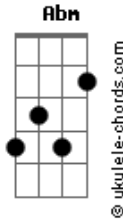

Eu - Cenas de Cinema

tom:

Intro: E B Dbm A Gbm Abm
E B Dbm A

E B Dbm A
Te encontrei naquela tela, um filme sem roteiro
E B Dbm A
Nos olhos brilhavam estrelas, um segredo passageiro
E B Dbm A
Sentamos lado a lado, sem saber o que esperar
E B Dbm A
O silêncio dizia tudo, mas quem iria falar?

E B Dbm A
Eram cenas de um sonho, no crepúsculo a brilhar
E B Dbm A
Rimos tanto sem saber, se o final vai revelar
E B Dbm A
Se os gestos são espelhos, refletindo o que é real
Gbm Abm A B E B Dbm A
Ou se o tempo vai contar, se o amor é sem igual

E B Dbm A
O filme rolava lento, mas a gente nem ligava
E B Dbm A
Cada cena, uma faísca, no escuro a alma dançava
E B Dbm A
Você me olhou de canto, como quem quer decifrar
E B Dbm A
Se o meu sorriso é o bastante, ou se é só o começar

E B Dbm A
Eram cenas de um sonho, no crepúsculo a brilhar
E B Dbm A
Rimos tanto sem saber, se o final vai revelar
E B Dbm A
Se os gestos são espelhos, refletindo o que é real

Acordes

Gbm Abm A B
Ou se o tempo vai contar, se o amor é sem igual

E B Dbm A
Eram cenas de um sonho, no crepúsculo a brilhar
E B Dbm A
Rimos tanto sem saber, se o final vai revelar
E B Dbm A
Se os gestos são espelhos, refletindo o que é real
Gbm Abm A B
Ou se o tempo vai contar, se o amor é sem igual

Dbm A E
E agora fico pensando, se você viu o que eu vi
Dbm A E
No reflexo do cinema, algo novo emergir
Dbm A Abm
Será que no seu olhar, também havia emoção?
Gbm A B
Ou eu sou só passageiro, nessa viagem de ilusão?

E B Dbm A
Eram cenas de um sonho, no crepúsculo a brilhar
E B Dbm A
Rimos tanto sem saber, se o final vai revelar
E B Dbm A
Se os gestos são espelhos, refletindo o que é real
Gbm Abm A B
Ou se o tempo vai contar, se o amor é sem igual

E B Dbm A
Saímos na luz da rua, mas no coração ficou
E B Dbm A
Aquele cena inacabada, que o destino desenhou
E B Dbm A
Se for filme ou verdade, só o tempo vai dizer
E B Dbm A
Mas eu sei que no cinema, vivi um pouco de você