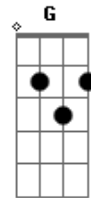

© ukulele-chords.com