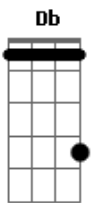

E eu sou todo errado
Qualquer carinho que eu encontro, eu me encaixo
C
Sempre me entrego e saio machucado
G
E ainda acabo juntando os pedaços
Dm
E pode até ser minha culpa
F
Se o meu sentimento cresce e te assusta
C
É que eu sou complicado
G
E ao mesmo tempo eu não olho os fatos
Dm
E com certeza é minha culpa
F
Meu sentimento cresce e me assusta
C
É que eu sou complicado
G
Pra onde eu vou, se eu que causo o estrago?
Dm
Pode até ser minha culpa (oh-oh-oh)
F
Se o meu sentimento cresce e te assusta (oh-oh-oh)
C
É que eu sou complicado (oh-oh)
G
E ao mesmo tempo eu não olho os fatos (oh-oh)
Dm
E com certeza é minha culpa (oh-oh-oh)
F
Meu sentimento cresce e te assusta (oh-oh-oh, oh-oh-oh)
C
É que eu sou complicado (oh-oh)
G
Pra onde eu vou se eu que causo o estrago? (Oh-oh)
Dm F
Eu 'to acostumado
C G
Um louco sempre morre apaixonado
Dm
Um louco sempre morre apaixonado

Acordes

© ukulele-chords.com