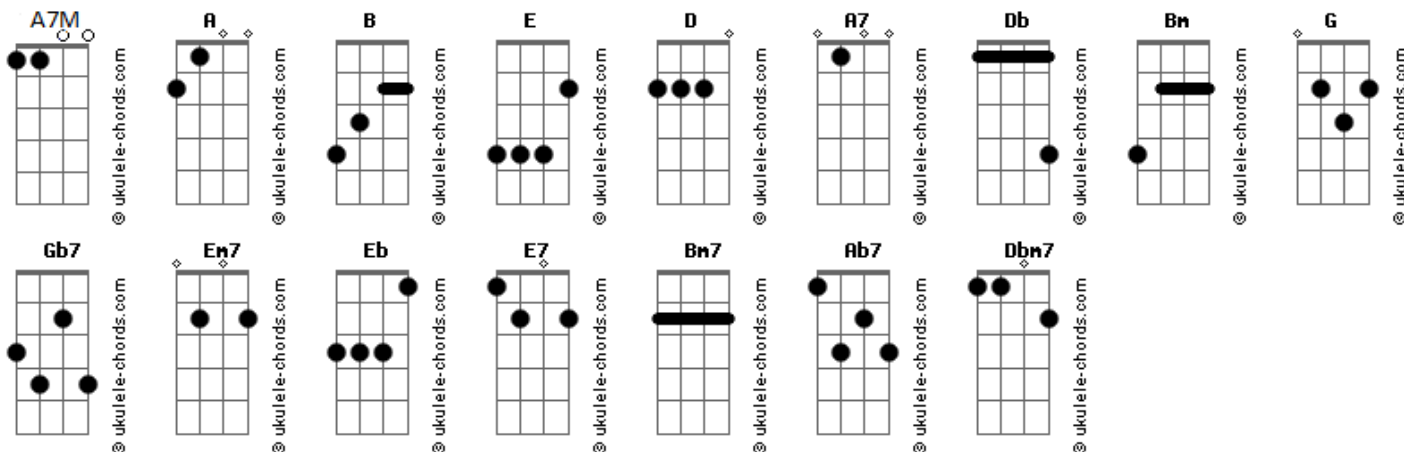

Eu Sou Assim - Toninho Almeida

tom:

A

[Refrão]

B E D A7 Db
 O nosso amor é só de onda
 Bm A G A7M Gb7 Em7
 As vezes vem as vezes é ___é___ é
 B E D A7 Db
 O nosso amor é son de onda
 Bm A G Eb E7
 As vezes vem as vezes nem, nem é

[Primeira Parte]

A7M
 Luna de abril
 Gb7 Gb7
 Quiero tu ojos así
 Bm7 Bm7 E7 A7M
 Lejos no rega_los de luz

Gb7 Bm7
 Qual gaviã que avista
 Ab7 Dbm7
 Su preza en el coral
 Gb7 Gb7
 El pueblo quiere ser
 Bm7 Bm7 E7 A7M
 El caçador de estrelas cielo azul
 Ab7 Dbm7
 La histora va contar como non fue
 Gb7 Gb7 Bm7 Bm7 E7
 Y nuestro amor__ será y nuestro amor

[Refrão]

B E D A7 Db
 O nosso amor é só de onda
 Bm A G A7M Gb7 Em7

Acordes

As vezes vem as vezes é ___é___ é
 B E D A7 Db
 O nosso amor é son de onda
 Bm A G Eb E7
 As vezes vem as vezes nem, nem é

[Segunda Parte]

A7M Ab7 Dbm7
 Com coração sim, sem coração não
 Gb7 Gb7 Bm7
 Você já sabe que eu sou assim
 Bm7 E7 A7M
 Eu nem sei se sei
 A7M Ab7 Dbm7
 Com coração sim, sem coração não
 Gb7 Gb7 Bm7
 Você já sabe que eu sou assim
 Bm7 E7 A7M
 Eu nem sei se sei