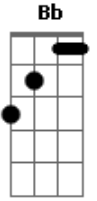

# Eu Galhardo - Olhe Só

tom:

Intro: D Cb G Bm Bb

D Cb  
Olhe só, bem pra nós

Bm  
Tente acreditar

Bb  
O quanto gira tudo

D  
E quantas voltas dá

Cb  
E a gente ainda aqui

Bm  
Dizendo um pro outro

F  
Assim é que se faz

G  
Bonito de se ver

D  
E a gente ainda aqui

Cb Bm  
Olhando como tudo é tão maior

Bb  
Parece que denovo eu vou sentir

## Acordes

© ukulele-chords.com

© ukulele-chords.com

© ukulele-chords.com

© ukulele-chords.com

© ukulele-chords.com

© ukulele-chords.com

D Cb  
Olhe só, sente aqui  
Bm  
Preste atenção  
Bb  
Nas voltas disso tudo

D  
E sinta o coração  
Cb  
Que bate sem querer  
Bm  
E pede outra vez

F  
Pra se sentir melhor

G  
E se justificar

D  
Pois bate sem querer

Cb Bm  
E sabe que de tudo a melhor coisa a fazer

Bb  
É deixar esquecer