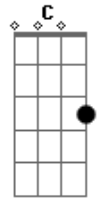

# Eu Galhardo - Olhe Só

tom:

Intro: D Cb G Bm Bb

D Cb  
Olhe só, bem pra nós

Bm  
Tente acreditar

Bb  
O quanto gira tudo

D  
E quantas voltas dá

Cb  
E a gente ainda aqui

Bm  
Dizendo um pro outro

F  
Assim é que se faz

G  
Bonito de se ver

D  
E a gente ainda aqui

Cb Bm  
Olhando como tudo é tão maior

Bb  
Parece que denovo eu vou sentir

## Acordes

© ukulele-chords.com

© ukulele-chords.com

© ukulele-chords.com

© ukulele-chords.com

© ukulele-chords.com

© ukulele-chords.com

D Cb  
Olhe só, sente aqui  
Bm  
Preste atenção  
Bb  
Nas voltas disso tudo

D  
E sinta o coração  
Cb  
Que bate sem querer  
Bm  
E pede outra vez

F  
Pra se sentir melhor

G  
E se justificar

D  
Pois bate sem querer

Cb Bm  
E sabe que de tudo a melhor coisa a fazer

Bb  
É deixar esquecer