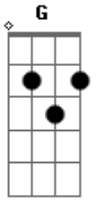

# Eu Galhardo - Olhe Só

tom:

Intro: D Cb G Bm Bb

D Cb  
Olhe só, bem pra nós

Bm  
Tente acreditar

Bb  
O quanto gira tudo

D  
E quantas voltas dá

Cb  
E a gente ainda aqui

Bm  
Dizendo um pro outro

F  
Assim é que se faz

G  
Bonito de se ver

D  
E a gente ainda aqui

Cb Bm  
Olhando como tudo é tão maior

Bb  
Parece que denovo eu vou sentir

## Acordes

© ukulele-chords.com

© ukulele-chords.com

© ukulele-chords.com

© ukulele-chords.com

© ukulele-chords.com

© ukulele-chords.com

D Cb  
Olhe só, sente aqui  
Bm  
Preste atenção  
Bb  
Nas voltas disso tudo