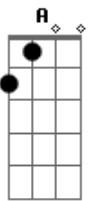

© ukulele-chords.com