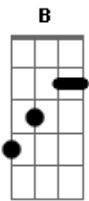

© ukulele-chords.com