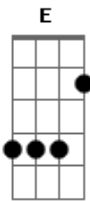

© ukulele-chords.com