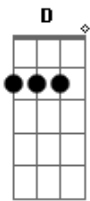

Eternidade - Fui Escolhido

Tom: D
Intro: Bm G D A

Bm G D A
Vou entregar, o meu amor completamente ao Pai
Bm G D A
Vou me humilhar e te louvar, e entregar a minha vida.

B B B
D A B A
Jesus trouxe a mim a riqueza e o amor, a beleza de uma flor
B B B
D A B A
Jesus me libertou, Jesus me salvou do pecado e da dor.

B E D A B A
Sou um filho amado e santificado pelo Teu amor
B E D A B A
Fui escolhido com o compromisso de servir a Cristo
B E D A B A
Com muito amor Jesus nos salvou e nos libertou
B D E
Fui escolhido com o compromisso de servir a Cristo, SENHOR

Bm G D A
Vou entregar, o meu amor completamente ao Pai
Bm G D A
Vou me humilhar e te louvar, e entregar a minha vida.

B B B E
D A B A
Jesus trouxe a mim a riqueza e o amor, a beleza de uma flor
B B B E
D A B A
Jesus me libertou, Jesus me salvou do pecado e da dor.

B E D A B A
Sou um filho amado e santificado pelo Teu amor
B E D A B A
Fui escolhido com o compromisso de servir a Cristo
B E D A B A
Com muito amor Jesus nos salvou e nos libertou
B D E
Fui escolhido com o compromisso de servir a Cristo, SENHOR

Bm G D A
Vou entregar, o meu amor completamente ao Pai
Bm G D A
Vou me humilhar e te louvar, e entregar a minha vida.
Solo 4x: Bm G D A

Bm G D A
Vou entregar, o meu amor completamente ao Pai
Dbm A E B
Vou entregar, o meu amor completamente ao Pai
Dbm A E B
Vou me humilhar e te louvar, e entregar a minha vida.

Acordes