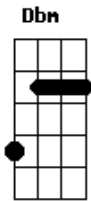

© ukulele-chords.com