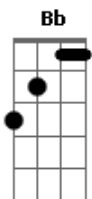

© ukulele-chords.com