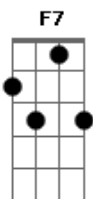

© ukulele-chords.com