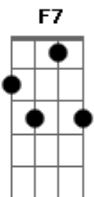

© ukulele-chords.com