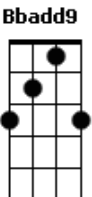

ukulele-chords.com