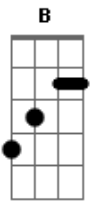

© ukulele-chords.com