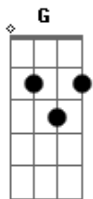

ETCOETERA - Descendo a Serra

Tom: G

Intro 2x: G D A

A - G(x8)
Relacionamentos
Sentidos contrários
Novas amizades mudam o itinerário
Ela tem problemas e os seus defeitos normais
Ela estava em Ipanema, mas é de Minas Gerais

G - D - A (x3)
Bm - G - A (x1)
Se tiver razões pra voltar
Te dou motivos para continuar
É a chave que a gente quer
Para ficar a sós mulher

A - G (x8)
Crianças crescidas
Decisões adultas
Evolução contínua
Sinceras desculpas
Ela tem problemas e os seus fetiches demais
A beleza é um enredo pra quem sabe ser sagaz

G - D - A (x3)
Bm - G - A (x1)
Se tiver razões pra voltar

Te dou motivos para continuar
É a chave que a gente quer
Para ficar a sós mulher

D - C (x6)
Mas as línguas grandes dizem tanto coisa por aí
Não é preciso ouvir
A missão é te fazer feliz
Bb7 A7
Seja por prazer ou pra satisfazer

RIFF A - G (x2)

A - G (x4)
Ela tem problemas e os seus defeitos normais
Ela estava em Ipanema, mas é de Minas Gerais

G - D - A (x3)
Bm - G - A (x1)
Se tiver razões pra voltar
Te dou motivos para continuar
É a chave que a gente quer
Para ficar a sós mulher

G - D - A (x2)
Um bom motivo pras razões que deveriam
Seguir um caminho para continuar
A~~
Mas ela tem problemas

Acordes

© ukulele-chords.com