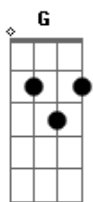

ETCOETERA - Descendo a Serra

Tom: G

Intro 2x: G D A

A - G(x8)
Relacionamentos
Sentidos contrários
Novas amizades mudam o itinerário
Ela tem problemas e os seus defeitos normais
Ela estava em Ipanema, mas é de Minas Gerais

G - D - A (x3)
Bm - G - A (x1)
Se tiver razões pra voltar
Te dou motivos para continuar
É a chave que a gente quer
Para ficar a sós mulher

A - G (x8)
Crianças crescidas
Decisões adultas
Evolução contínua
Sinceras desculpas
Ela tem problemas e os seus fetiches demais
A beleza é um enredo pra quem sabe ser sagaz

G - D - A (x3)
Bm - G - A (x1)
Se tiver razões pra voltar

Te dou motivos para continuar
É a chave que a gente quer
Para ficar a sós mulher

D - C (x6)
Mas as línguas grandes dizem tanto coisa por aí
Não é preciso ouvir
A missão é te fazer feliz
Seja por prazer ou pra satisfazer

RIFF A - G (x2)

A - G (x4)
Ela tem problemas e os seus defeitos normais
Ela estava em Ipanema, mas é de Minas Gerais

G - D - A (x3)
Bm - G - A (x1)
Se tiver razões pra voltar
Te dou motivos para continuar
É a chave que a gente quer
Para ficar a sós mulher

G - D - A (x2)
Um bom motivo pras razões que deveriam
Seguir um caminho para continuar
Mas ela tem problemas

Acordes

© ukulele-chords.com