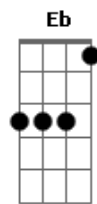

© ukulele-chords.com