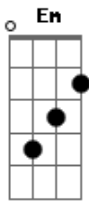

© ukulele-chords.com