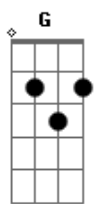

© ukulele-chords.com