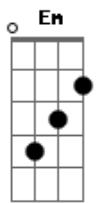

© ukulele-chords.com