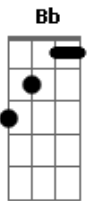

© ukulele-chords.com

© ukulele-chords.com