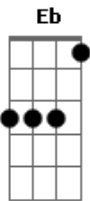

© ukulele-chords.com