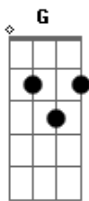

© ukulele-chords.com