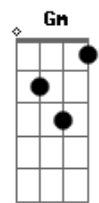

© ukulele-chords.com