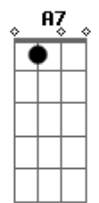

© ukulele-chords.com