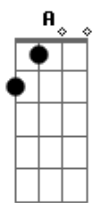

© ukulele-chords.com