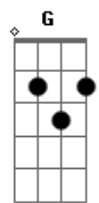

© ukulele-chords.com