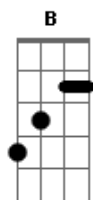

© ukulele-chords.com