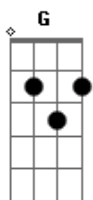

Estribo de Prata - Meu DNA

Tom: G
Intro: G C G D
Em D Em G C

G C
Eu sou gaúcho, pelo duro sim senhor
Mescla de bugre, africano e europeu
Eu sou da pampa, sou do sul desse país
C D
Neste lugar eu sou feliz, graças a Deus
G C
Eu sou o canto do minuano no alambrar
Sou desse estado, a força a fibra e a tradição
Sou mate amargo, semeando hospitalidade
C D
Sou na verdade a própria missigenação

[Pré-Refrão]

D
Eu sou pinheiro imponente lá na serra
C
Lá na fronteira sou relinços de baguais
Am
Sou sete santos enfrentando o tempo e o vento
D C B Am G
Eu sou as pedras das antigas catedrais

[Refrão]

D
Sou a tabaque ecoando noite a fora
C
no canto triste do bravo negro lanceiro
Am
Eu sou soldado que tombou pelas coxilhas
D C B Am G

Doando a vida pra poder ser brasileiro

[Solo]

G C G
Não tenho terra, mas todas elas possuo
D
No grito forte de Sepé e seu entorno
Se for preciso eu morro mas não recuo
G C D G
E mostro ao mundo que essa terra ainda tem dono
G C G
Eu sou as cores da bandeira riograndense
D
Verde amarelo e o vermelho a tremular
Sou esse povo que olha firme pro futuro
C D G
E sabe o rumo e não tem medo de pelear

[Pré-Refrão]

D
Eu sou o hino que o povo canta e conhece
C
Em cada canto dos confins desse rincão
Am
Eu sou a chama da semana farroupilha
D C B Am G
Força que brilha iluminando a tradição

[Refrão]

D
Eu sou presente que se espelha no passado
C
Trago nas veias o sangue dos ancestrais
Am
Vejo nos olhos dos filhos de nossos filhos
D C B Am G
O mesmo brilho que eu via nos nossos pais

Acordes

© ukulele-chords.com