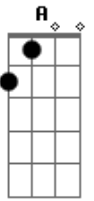

© ukulele-chords.com

© ukulele-chords.com