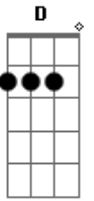

© ukulele-chords.com

© ukulele-chords.com