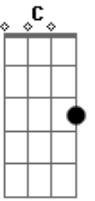

© ukulele-chords.com

© ukulele-chords.com