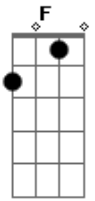

Estratogema - Alphavella

Tom: F
Intro: F E D

F E
Caminhe pela minha cidade
D
que você vai perceber
F E
a desigualdade
D
você vai perceber

F Em |
Dependendo de qual lado do rio você tá | 2X

A

Nessa neblina
Bb
que tampa a visão
B
você pode acabar
C
com nada na mão

(D)
Nada na mão
Nada na mão
Nada na mão
Nada na mão

(D)
Nada

Acordes

© ukulele-chords.com