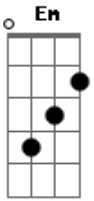

© ukulele-chords.com

© ukulele-chords.com