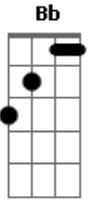

© ukulele-chords.com

© ukulele-chords.com