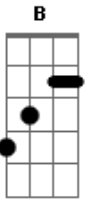

© ukulele-chords.com

© ukulele-chords.com