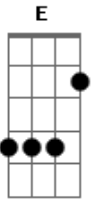

© ukulele-chords.com

© ukulele-chords.com