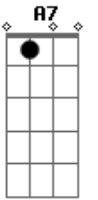

© ukulele-chords.com