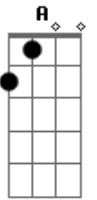

© ukulele-chords.com