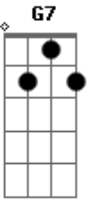

© ukulele-chords.com