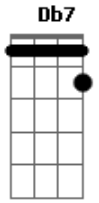

© ukulele-chords.com