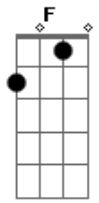

Estrambelhados - Calça de retalhos

Tom: F

m

Entreguei minha fantasia Fm C7 Fm

E meu coração as traças ai ai C7 Fm Db7 Fm

Ao te ver agarradinha C7 Fm

Com outro na barão C7 Fm

Ajuntei os meus pedaços Fm C7 Fm

C7 Fm Db7 Fm
E bordei uma calça ai ai

Com retalhos coloridos C7 Fm

Da minha ilusão C7 Fm

Pro ano que vem eu te deixar de cara Eb Ab

De cara no chão C7 Fm

Pro?cê saber que não se pega e rasga Eb Ab

O peito de um folião C7 Fm

Acordes

© ukulele-chords.com