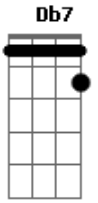

© ukulele-chords.com