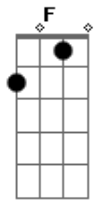

Estrambelhados - Calça de retalhos

Tom: F

m

Entreguei minha fantasia Fm C7 Fm

E meu coração as traças ai ai C7 Fm Db7 Fm

Ao te ver agarradinha C7 Fm

Com outro na barão C7 Fm

Ajuntei os meus pedaços Fm C7 Fm

C7 Fm Db7 Fm
E bordei uma calça ai ai

Com retalhos coloridos C7 Fm

Da minha ilusão

Pro ano que vem eu te deixar de cara Eb Ab

De cara no chão C7 Fm

Pro?cê saber que não se pega e rasga Eb Ab

O peito de um folião C7 Fm

Acordes

© ukulele-chords.com