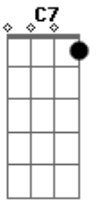

© ukulele-chords.com