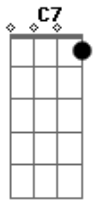

© ukulele-chords.com