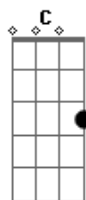

© ukulele-chords.com