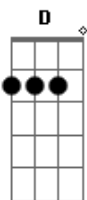

Estrada de Chão - O Preço

tom: E (forma dos acordes no tom de D)
Capotraste na 2ª casa
Intro: C F C F G
C F C F G

C F C
Você sabe quanto custa uma solidão
F G
Se a vida aceita cheque ou passa cartão
C F C
Você sabe quanto paga pra se viver
F G
Oh meu pobre amigo rico eu vou lhe dizer

[Refrão]

F G Em Am7
Umas três ou quatro doses de sorrisos verdadeiros
Dm7 G C C7
Cinco ou seis palavras doces no seu travesseiro
F G Em Am7

Alguém pra chamar de seu naqueles dias traiçoeiros
Dm7 G C
Aquela medida certa de amar por inteiro

C F C
Você sabe quanto vale a palavra amor?
F G

Ou um abraço apertado na hora da dor?
C F C
Sabe quanto custa essa tal de felicidade?
F G
Menos que esse orgulho besta ou essa vaidade

[Refrão]

F G Em Am7
Umas três ou quatro doses de sorrisos verdadeiros
Dm7 G C C7
Cinco ou seis palavras doces no seu travesseiro
F G Em Am7
Alguém pra chamar de seu naqueles dias traiçoeiros
Dm7 G C
Aquela medida certa de amar por inteiro

Acordes

© ukulele-chords.com

© ukulele-chords.com

© ukulele-chords.com

© ukulele-chords.com

© ukulele-chords.com

© ukulele-chords.com

© ukulele-chords.com

© ukulele-chords.com

© ukulele-chords.com