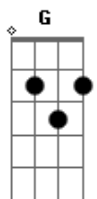

© ukulele-chords.com