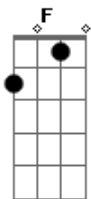

© ukulele-chords.com