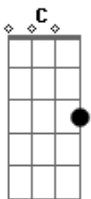

Estopa - Cacho a Cacho

tom: C [Primeira Parte]

Am E
Salimos de la carcel, metemos
F G
La primera, en el loro Deep Purple
Chirrean las cuatro ruedas
Am
Vamos marcando el paso
E F
Vamos rompiendo el hielo, no
G
Hacemos ni puto caso de las señales del
Am
Cielo, que no tenemos pasta
Em
Pues dormimos un rato, porque el
F G
Dormir no gasta sale mucho mas barato
Am Em
Nos comemos lo noche cacho a cacho
F
Gramo a gramo, enroscamos el coche
G
Y a mañana no llegamos

[Pré-Refrão]

F G
La vida en un minuto no pasa tan deprisa
E F
Por si acaso disfruto corre que me da la risa

[Refrão]

G
Acelera un poco mas porque
Em F
Me quedo tonto y vamos muy lento
G
Y acelera un poco mas corre más que
Em F
El veneno que llevo dentro
G
Acelera un poco mas ahoga en

Em F
Tu laguna el pedal de freno
G
Y acelera un poco mas
E
Como dejame que piense
F G
El pensamiento
[Segunda Parte]
Am
Viajamos en volanda, de cuerpo
Em F
A plasticado, dormimos la
G
Garganta porque aun no se ha despertado
Am Em
Bajamos la mirada la
F
Luz del sol nos quema, pero no pasa
G
Nada porque aun nos queda tema
Am E
Como esta accion no me sea vacilon
F
La solucion mira pa' lante y a
G Am
La carretera pon atencion que
Em
Llevas el volante y eso es lo mas
F G
Importante mira pa' lante, mira pa'lante

[Final]

Am Em
Sufrimos consecuencias que todos esperamos
F
No tenemos paciencia
G Am
Y nos desencajamos, nuestras
Em
Pieles de hierro, los ojos son de
F
Cuero, la risa la del perro
G
Tensa como el acero

Acordes

© ukulele-chords.com