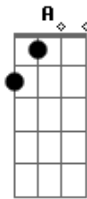

© ukulele-chords.com

E
Hasta las rocas
Dm
No preguntes por qué huele
G C
Mi camiseta a pachuli
Am E
Ni que ruido de mujeres
Am
Se escuchaba cuando me llamaste al móvil
Dm
Que hay tragos que son amargos
G C Am
Hasta los del mejor vino
E
Unos cortos, otros largos
A
Pero todos son dañinos
[Refrão]
Dm
Pero si me dejas esta noche y tedoy
G C Am
Todos los besos que te debo
Dm
Ya sé que siempre digo que empiezo a partir
G E
De hoy y que luego nunca me atrevo
Dm
Pero si me dejas yo te canto una bossanova
G
Y no te voy a dejar ni un minuto sola
C
Si te dejas llevar como el mar lleva las olas
E
Hasta las rocas