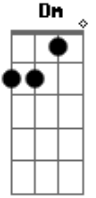

© ukulele-chords.com