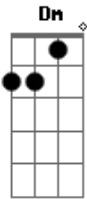

© ukulele-chords.com