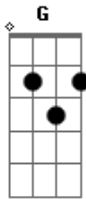

© ukulele-chords.com