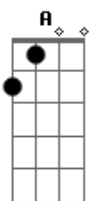

Bm7 A
Como escolher se nada é tão normal
G Em7 Gb
Como escolher se tudo é tão igual

(Em7 G Bm7)

Em7 G Bm7
O poder sempre cegou o homem isso é pura melancolia
Em7 G Gb
A ganância que o esmaga da forma que ele queria

Bm7 A
Como escolher a ignorância ou o racional
G Em7 Gb
Como escolher se tudo lhe faz mal
Bm7 A
Como escolher se nada é tão normal
G Em7 Gb
Como escolher se tudo é tão igual

Bm7 A G
Como escolher como escolher como
Em7 Gb
Escolher como escolher
Bm7 A G
Como escolher como escolher como
Em7 Gb
Escolher como escolher

(Em7 G Bm7)

(Em7 G Gb)

Acordes

© ukulele-chords.com

© ukulele-chords.com

© ukulele-chords.com

© ukulele-chords.com

© ukulele-chords.com