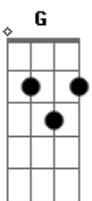

Bm7 A
Como escolher se nada é tão normal
G Em7 Gb
Como escolher se tudo é tão igual

(Em7 G Bm7)

Em7 G Bm7
O poder sempre cegou o homem isso é pura melancolia
Em7 G Gb
A ganância que o esmaga da forma que ele queria

Bm7 A
Como escolher entre o formal e o casual
G Em7 Gb
Como escolher se tudo lhe faz mal
Bm7 A
Como escolher se nada é tão normal
G Em7 Gb
Como escolher se tudo é tão igual

(Em7 G Bm7)

Em7 G Bm7
Erga o seu troféu que lhe deixa encabulado
Em7 G Gb
Colha os seus frutos que plantara no passado

Bm7 A
Como escolher a ignorância ou o racional
G Em7 Gb
Como escolher se tudo lhe faz mal
Bm7 A
Como escolher se nada é tão normal
G Em7 Gb
Como escolher se tudo é tão igual

Bm7 A G
Como escolher como escolher como
Em7 Gb
Escolher como escolher
Bm7 A G
Como escolher como escolher como
Em7 Gb
Escolher como escolher

(Em7 G Bm7)

(Em7 G Gb)

Acordes

© ukulele-chords.com

© ukulele-chords.com

© ukulele-chords.com

© ukulele-chords.com

© ukulele-chords.com