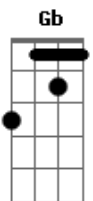

Bm7 A
Como escolher se nada é tão normal
G Em7 Gb
Como escolher se tudo é tão igual

(Em7 G Bm7)

Em7 G Bm7
O poder sempre cegou o homem isso é pura melancolia
Em7 G Gb
A ganância que o esmaga da forma que ele queria

Bm7 A
Como escolher entre o formal e o casual
G Em7 Gb
Como escolher se tudo lhe faz mal
Bm7 A
Como escolher se nada é tão normal
G Em7 Gb
Como escolher se tudo é tão igual

(Em7 G Bm7)

Em7 G Bm7
Erga o seu troféu que lhe deixa encabulado
Em7 G Gb
Colha os seus frutos que plantara no passado

Bm7 A
Como escolher a ignorância ou o racional
G Em7 Gb
Como escolher se tudo lhe faz mal
Bm7 A
Como escolher se nada é tão normal
G Em7 Gb
Como escolher se tudo é tão igual

Bm7 A G
Como escolher como escolher como
Em7 Gb
Escolher como escolher
Bm7 A G
Como escolher como escolher como
Em7 Gb
Escolher como escolher

(Em7 G Bm7)

(Em7 G Gb)

Acordes

© ukulele-chords.com

© ukulele-chords.com

© ukulele-chords.com

© ukulele-chords.com

© ukulele-chords.com