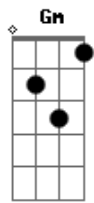

© ukulele-chords.com