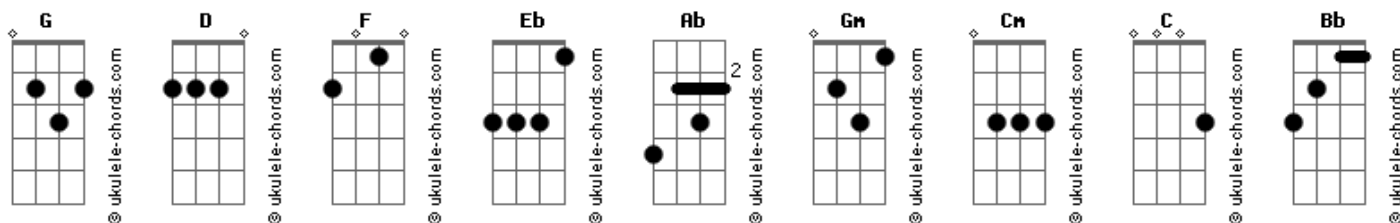

Cm
Lute pecado não vai te matar
D C Bb
Escape agora dele pela tua própria vida
(Gm Eb Cm D)
(D Eb Gb)
Gm
Marcha exército de Deus
Eb
Marcha igreja do senhor
Cm
Toca, canta, prega, ore
D
Use essa arma que o senhor te confiou
Gm
Não olhe pra direita, não olhe pra esquerda
Eb
Fica firme e confia, tudo pode acontecer
Cm
Combata o bom combate e grite a verdade
D Gb
No meio dessa guerra você não vai perecer
Gm
Lute não entregue os pontos não
Eb
Lute parte pra cima em oração
Cm
Lute leão não vai te devorar
D
Lute a vitória garantida já está
Gm
Lute essa guerra já venceu
Eb
Lute o inimigo já perdeu
Cm
Lute pecado não vai te matar
D
Escape agora dele pela tua própria vida
Gm
Marcha exército de Deus
F
Marcha exército de Deus
Gm
Marcha exército de Deus
F
Marcha exército de Deus
Gm
Marcha exército de Deus
F
Marcha exército de Deus
Gm
Marcha exército de Deus
F
Marcha exército de Deus
Gm
Marcha exército de Deus
F
Marcha exército de Deus
F
Marcha, marcha exército de Deus

Acordes