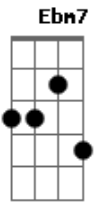

© ukulele-chords.com