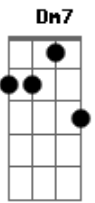

© ukulele-chords.com