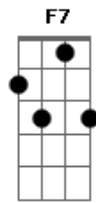

© ukulele-chords.com