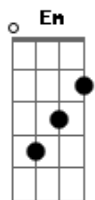

Esteman - Difícil Querer

tom:

Intro: Em A D Em

Cuantas noches deseando verte
Cuanto tiempo perdí en volver a verte
Cuantas noches durmiendo juntos
Sé que fue pasado, pero aún te anuncio
Si no me quieres, dímelo de cerca
Susurra a mi oído y tal vez no duela
Y si cambias de parecer aquí estoy
Empezó con el saludo
Inocente de querer estar siempre juntos
Convertirnos parte de la vida
Y después de un buen rato, despedirnos mira
Si no me quieres, dímelo de cerca
Susurra a mi oído y tal vez no duela
Y si cambias de parecer aquí estoy
Estaré solo al final
Repartiendo adioses sin más
Noches de profunda soledad

G A
Y en mil brazos te buscaré
Gbm B7
Y llevando siempre en la piel
Em E7 A
Esas noches, que difícil querer

(Em A Gbm B7)
(Em A D B7)
(Em A Gbm B7)
(Em A D B7)

Em A
Si no me quieres, dímelo de cerca
Gbm B7
Susurra a mi oído y tal vez no duela
Em A D
Y si cambias de parecer aquí estoy
G A
Estaré solo al final
Gbm B7
Repartiendo adioses sin más
Em A
Noches de profunda soledad
G A
Y en mil brazos te buscaré
Gbm B7
Y llevando siempre en la piel
Em E7 A
Esas noches, que difícil querer

[Final] Em A Gbm B7
Em A D B7
Em A Gbm B7
Em A D B7
Em A Gbm B7
Em A D B7

Acordes

© ukulele-chords.com