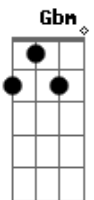

G A
 Y en mil brazos te buscaré
 Gbm B7
 Y llevando siempre en la piel
 Em E7 A
 Esas noches, que difícil querer

(Em A Gbm B7)
 (Em A D B7)
 (Em A Gbm B7)
 (Em A D B7)

Em A
 Si no me quieres, dímelo de cerca
 Gbm B7
 Susurra a mi oído y tal vez no duela
 Em A D
 Y si cambias de parecer aquí estoy
 G A
 Estaré solo al final
 Gbm B7
 Repartiendo adioses sin más
 Em A
 Noches de profunda soledad
 G A
 Y en mil brazos te buscaré
 Gbm B7
 Y llevando siempre en la piel
 Em E7 A
 Esas noches, que difícil querer

[Final] Em A Gbm B7
 Em A D B7
 Em A Gbm B7
 Em A D B7
 Em A Gbm B7
 Em A D B7

Acordes

© ukulele-chords.com

© ukulele-chords.com

© ukulele-chords.com

© ukulele-chords.com

© ukulele-chords.com

© ukulele-chords.com