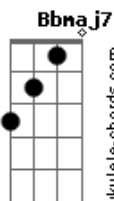

Esteban - Temporal

tom:

Intro: Bb7M Am Em7 Am7

Bb7M Em7
Mais amor do que eu te dei
Am7 Bb7M
Eu não consigo dar
Em7 Am7 Am7
Não quero insistir mas peço

Bb7M Em7
Foge desse temporal
Am7 Bb7M
Que você inventou
Em7 Am7 Am7 D7m
Não seja nuvem que vai desabar

Gm A7 Dm7
Como nosso amor
Dm7 Bb7M
Que não vai voltar
Em7
Não pense que mudei
Am7 Am7 Bb7M
Mas hoje eu não posso mais tentar

(Bb7M Em7 Am7)

Bb7M Em7
Olha o sol que já chegou
Am7 Bb7M
Acorda pra viver

Em7 Am7
Não deixe a ferida aberta
Bb7M Em7
Só o tempo vai curar
Am7 Bb7M
Se você libertar
Em7 Am7 D7M
A dor que guarda no teu peito, ah

Gm A7
Deixa isso passar
Dm7 Dm7 Bb7M
Encontre um novo amor
Em7
Existe alguém melhor
Am7 Am7 Bb7M
É só você abrir a porta

(Bb7M Em7 Am7)

D7M Gm A7
Vai sem olhar pra trás
Dm7 Dm7 Bb7M
Não pare de sonhar
Gm
Vai ficar tudo bem
Am7 Am7 Dm
O mundo é só teu, de mais ninguém

Gm
Vai ficar tudo bem
Am7 Am7 D7M
O mundo é só teu agora

Acordes

© ukulele-chords.com