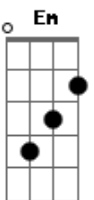

Esteban - Para Ser

Tom: D

Intro: G7 D G7 D

G7 D
Só que você entenda, que mesmo se não for pra ser, será.

G7 D
E se pensar no outro lado eu te espero do lado de cá.

Bm Bm Bm Bm E
Eu não te peço muito, só espero todo dia poder te esperar.

Bm Bm Bm Bm E E E
Ensaio te pedir pra voltar porque morro de medo que se vá.

(G7 D)

G7 D
Não me pergunte do passado, eu nem sei o caminho pra voltar.

G7 D
E se ainda lembra onde pisou me faça o favor de esquecer de vez.

D A A
Estou contigo em todo lugar

D A
E tudo que eu já fiz pra te provar que eu

Bm Bm Bm Bm E
Não quero a liberdade se estiver sozinho pra voar...

Bm Bm Bm Bm E
Prefiro morrer de saudade sabendo que você vem me ressuscitar.

G7 Bm D
Só quero que você entenda: mesmo se não for pra ser, será.

Acordes

© ukulele-chords.com

© ukulele-chords.com

© ukulele-chords.com

© ukulele-chords.com

© ukulele-chords.com

© ukulele-chords.com