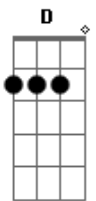

Esteban - Naquela Esquina

Tom: G

Riff de introdução e tocado no decorrer da música:

Variação do Riff tocado no fim da música:

G
C
G
C
G
C
G
C
G
C

Eu acho que não deu muito certo
O certo era dar tudo errado
E agora a gente fica fugindo um do outro
Pro mesmo lado
Eu sei você vai ter que ir embora
E isso é tudo que sempre quis
Se esse sonho é viver lá fora
Só quero que seja feliz

Am
D7
Am
D7
Am
D7
Am
D7

Eu acho que a gente sempre esteve aqui
E que você vai me deixar no fim do mês
Parece que agora fica pra depois
Mas se eu pudesse voltar
Eu viraria naquela esquina mais uma vez

Riff

G
Em
D

Eu sei você não para de pensar
Se tudo isso vale a pena

G
Em
D
C
Am
D7
Am
Am
Am
D7
G
C
C
Am
D7
Am
D7
Am
G
G
C
G
D7
G
D7
Am
G
C
G
C

Ou vale a pena me pedir pra esperar
Você tem toda uma vida pra sonhar
Eu tenho um quarto bagunçado
Um violão e umas contas pra pagar
Eu desenhei um mapa que levou a nossa vida pro mesmo lugar
Por que demorou tanto calcular?
E hoje aqui de longe
Eu só espero que você nunca se esqueça do que a gente fez
Pois se eu pudesse voltar
Eu viraria naquela esquina mais uma vez
Mais uma vez
Eu acho que a gente sempre esteve aqui
E que você vai me deixar no fim do mês
Parece que agora fica pra depois
Mas se eu pudesse voltar
Eu viraria naquela esquina mais uma vez
Mas se eu pudesse voltar
Eu viraria naquela esquina mais uma vez
Mas se eu pudesse voltar
Eu viraria naquela esquina mais uma vez

Acordes

© ukulele-chords.com