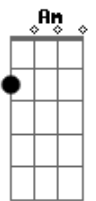

© ukulele-chords.com