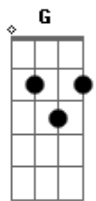

Esteban - Naquela Esquina

Tom: G

Riff de introdução e tocado no decorrer da música:

Variação do Riff tocado no fim da música:

G
C
G
C
C
G

Eu acho que não deu muito certo
O certo era dar tudo errado
E agora a gente fica fugindo um do outro
Pro mesmo lado

Riff

G
Em
D

Eu sei você não para de pensar
Se tudo isso vale a pena

G
Em
D
C

Ou vale a pena me pedir pra esperar
Você tem toda uma vida pra sonhar
Eu tenho um quarto bagunçado
Um violão e umas contas pra pagar

G
C
G

Eu viraria naquela esquina mais uma vez
Mais uma vez

C
Am7
D7

Eu acho que a gente sempre esteve aqui

Am7
D7
Am7
Am7
C
D

E que você vai me deixar no fim do mês
Parece que agora fica pra depois
Mas se eu pudesse voltar

G
Am7
D
D7
Am7
G

Eu viraria naquela esquina mais uma vez
Mas se eu pudesse voltar
Eu viraria naquela esquina mais uma vez
Mas se eu pudesse voltar

G
C

Eu viraria naquela esquina mais uma vez

Acordes

© ukulele-chords.com