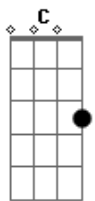

Esteban - Naquela Esquina

Tom: G

Riff de introdução e tocado no decorrer da música:

Variação do Riff tocado no fim da música:

G
C
G
C
C
G
C
C

Eu acho que não deu muito certo
O certo era dar tudo errado
E agora a gente fica fugindo um do outro
Pro mesmo lado

Riff

G
Em
D

Eu sei você não para de pensar
Se tudo isso vale a pena

G
Em
D
C

Ou vale a pena me pedir pra esperar
Você tem toda uma vida pra sonhar
Eu tenho um quarto bagunçado
Um violão e umas contas pra pagar

G
C
G
C

Eu viraria naquela esquina mais uma vez
Mais uma vez

Am7
D7
Am7
D7
Am7
D7

Eu acho que a gente sempre esteve aqui
E que você vai me deixar no fim do mês
Parece que agora fica pra depois
Mas se eu pudesse voltar
Eu viraria naquela esquina mais uma vez
Mas se eu pudesse voltar
Eu viraria naquela esquina mais uma vez
Mas se eu pudesse voltar
Eu viraria naquela esquina mais uma vez

G
C
G
C

Eu viraria naquela esquina mais uma vez

Acordes

© ukulele-chords.com

© ukulele-chords.com

© ukulele-chords.com

© ukulele-chords.com

© ukulele-chords.com