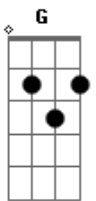

Esteban - Naquela Esquina

Tom: G

Riff de introdução e tocado no decorrer da música:

Variação do Riff tocado no fim da música:

G
C
G
C
C
G

Eu acho que não deu muito certo
O certo era dar tudo errado
E agora a gente fica fugindo um do outro
Pro mesmo lado

G
C
G
C
C

Eu sei você vai ter que ir embora
E isso é tudo que sempre quis
Se esse sonho é viver lá fora
Só quero que seja feliz

Am7
D7
Am7
D7
Am7
C
D7

Eu acho que a gente sempre esteve aqui
E que você vai me deixar no fim do mês
Parece que agora fica pra depois
Mas se eu pudesse voltar
Eu viraria naquela esquina mais uma vez

Riff

G
Em
D

Eu sei você não para de pensar
Se tudo isso vale a pena

G
Em
D
C

Ou vale a pena me pedir pra esperar
Você tem toda uma vida pra sonhar
Eu tenho um quarto bagunçado
Um violão e umas contas pra pagar

G
Am7
D
D7
Am7
G

Eu viraria naquela esquina mais uma vez
Mas se eu pudesse voltar
Eu viraria naquela esquina mais uma vez
Mas se eu pudesse voltar

G
C

Eu viraria naquela esquina mais uma vez

Acordes

© ukulele-chords.com