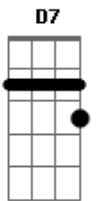

© ukulele-chords.com