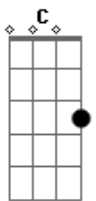

© ukulele-chords.com