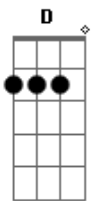

Esteban - Naquela Esquina

Tom: G

Riff de introdução e tocado no decorrer da música:

Variação do Riff tocado no fim da música:

G
C
G
C
C
G
C
C

Eu acho que não deu muito certo
O certo era dar tudo errado
E agora a gente fica fugindo um do outro
Pro mesmo lado

G
C
G
C

Eu sei você vai ter que ir embora
E isso é tudo que sempre quis
Se esse sonho é viver lá fora
Só quero que seja feliz

Am7
D7
Am7
D7
Am7
D7

Eu acho que a gente sempre esteve aqui
E que você vai me deixar no fim do mês
Parece que agora fica pra depois
Mas se eu pudesse voltar
Eu viraria naquela esquina mais uma vez

Riff

G
Em
D

Eu sei você não para de pensar
Se tudo isso vale a pena

G
Em
D
C

Ou vale a pena me pedir pra esperar
Você tem toda uma vida pra sonhar
Eu tenho um quarto bagunçado
Um violão e umas contas pra pagar

Am7
D7
Am7
Am7
D7
Am7
C
D

Eu desenhei um mapa que levou a nossa vida pro mesmo lugar
Por que demorou tanto calcular?
E hoje aqui de longe
Eu só espero que você nunca se esqueça do que a gente fez
Pois se eu pudesse voltar

G
C
G
C

Eu viraria naquela esquina mais uma vez
Mais uma vez

Am7
D7
Am7
D7
Am7
D7

Eu acho que a gente sempre esteve aqui
E que você vai me deixar no fim do mês
Parece que agora fica pra depois
Mas se eu pudesse voltar
Eu viraria naquela esquina mais uma vez
Mas se eu pudesse voltar
Eu viraria naquela esquina mais uma vez
Mas se eu pudesse voltar
Eu viraria naquela esquina mais uma vez

G
C
G
C

Eu viraria naquela esquina mais uma vez

Acordes

© ukulele-chords.com