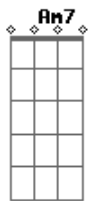

Esteban - Naquela Esquina

Tom: G

Riff de introdução e tocado no decorrer da música:

Variação do Riff tocado no fim da música:

G
C
G
C
C
G
C
C

Eu acho que não deu muito certo
O certo era dar tudo errado
E agora a gente fica fugindo um do outro
Pro mesmo lado

G
C
G
C

Eu viraria naquela esquina mais uma vez

Acordes

© ukulele-chords.com

© ukulele-chords.com

© ukulele-chords.com

© ukulele-chords.com

© ukulele-chords.com