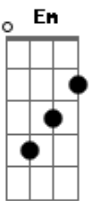

© ukulele-chords.com