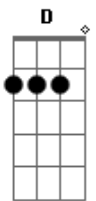

Esteban - Naquela Esquina

Tom: G

Riff de introdução e tocado no decorrer da música:

Variação do Riff tocado no fim da música:

G
C
G
C
C
G

Eu acho que não deu muito certo
O certo era dar tudo errado
E agora a gente fica fugindo um do outro
Pro mesmo lado

G
C
G
C
C

Eu sei você vai ter que ir embora
E isso é tudo que sempre quis
Se esse sonho é viver lá fora
Só quero que seja feliz

Am7
D7
Am7
D7
Am7
C
D7

Eu acho que a gente sempre esteve aqui
E que você vai me deixar no fim do mês
Parece que agora fica pra depois
Mas se eu pudesse voltar
Eu viraria naquela esquina mais uma vez

Riff

G
Em
D

Eu sei você não para de pensar
Se tudo isso vale a pena

G
Em
D
C

Ou vale a pena me pedir pra esperar
Você tem toda uma vida pra sonhar
Eu tenho um quarto bagunçado
Um violão e umas contas pra pagar

Am7
D7
Am7
D7

Eu desenhei um mapa que levou a nossa vida pro mesmo lugar
Por que demorou tanto calcular?

Am7
D7
Am7
C
D

E hoje aqui de longe
Eu só espero que você nunca se esqueça do que a gente fez
Pois se eu pudesse voltar

G
C
G

Eu viraria naquela esquina mais uma vez
Mais uma vez

C
Am7
D7

Eu acho que a gente sempre esteve aqui

Am7
D7
Am7
Am7
C
D

E que você vai me deixar no fim do mês
Parece que agora fica pra depois
Mas se eu pudesse voltar

G
Am7
D
D7
Am7
G

Eu viraria naquela esquina mais uma vez
Mas se eu pudesse voltar
Eu viraria naquela esquina mais uma vez
Mas se eu pudesse voltar

G
C

Eu viraria naquela esquina mais uma vez

Acordes

© ukulele-chords.com