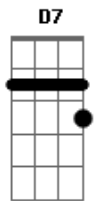

Esteban - Naquela Esquina

Tom: G

Riff de introdução e tocado no decorrer da música:

Variação do Riff tocado no fim da música:

G
C
G
C
C
G
C
C

Eu acho que não deu muito certo
O certo era dar tudo errado
E agora a gente fica fugindo um do outro
Pro mesmo lado

Riff

G
Em
D

Eu sei você não para de pensar
Se tudo isso vale a pena

G
Em
D
C

Ou vale a pena me pedir pra esperar
Você tem toda uma vida pra sonhar
Eu tenho um quarto bagunçado
Um violão e umas contas pra pagar

G
C
G
C

Eu viraria naquela esquina mais uma vez
Mais uma vez

Am7
D7
Am7
D7
Am7
D7

Eu acho que a gente sempre esteve aqui
E que você vai me deixar no fim do mês
Parece que agora fica pra depois
Mas se eu pudesse voltar
Eu viraria naquela esquina mais uma vez
Mas se eu pudesse voltar
Eu viraria naquela esquina mais uma vez
Mas se eu pudesse voltar
Eu viraria naquela esquina mais uma vez

G
C
G
C

Eu viraria naquela esquina mais uma vez

Acordes

© ukulele-chords.com

© ukulele-chords.com

© ukulele-chords.com

© ukulele-chords.com

© ukulele-chords.com