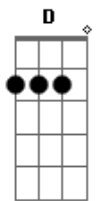

Esteban - Naquela Esquina

Tom: G

Riff de introdução e tocado no decorrer da música:

Variação do Riff tocado no fim da música:

G
C
G
C
C
G
C
C
G
C
C

Eu acho que não deu muito certo
O certo era dar tudo errado
E agora a gente fica fugindo um do outro
Pro mesmo lado
Eu sei você vai ter que ir embora
E isso é tudo que sempre quis
Se esse sonho é viver lá fora
Só quero que seja feliz

Am7
D7
Am7
D7
Am7
C
D7
Am7

Eu acho que a gente sempre esteve aqui
E que você vai me deixar no fim do mês
Parece que agora fica pra depois
Mas se eu pudesse voltar
Eu viraria naquela esquina mais uma vez

Riff

G
Em
D

Eu sei você não para de pensar
Se tudo isso vale a pena

G
Em
D
C
Am7
D7
Am7
Am7
D7
C
D
G
C
C
Am7
D7
Am7
D7
Am7
C
D
G
Am7
D7
Am7
G
C
G
C
G
C

Ou vale a pena me pedir pra esperar
Você tem toda uma vida pra sonhar
Eu tenho um quarto bagunçado
Um violão e umas contas pra pagar
Eu desenhei um mapa que levou a nossa vida pro mesmo lugar
Por que demorou tanto calcular?
E hoje aqui de longe
Eu só espero que você nunca se esqueça do que a gente fez
Pois se eu pudesse voltar
Eu viraria naquela esquina mais uma vez
Mais uma vez
Eu acho que a gente sempre esteve aqui
E que você vai me deixar no fim do mês
Parece que agora fica pra depois
Mas se eu pudesse voltar
Eu viraria naquela esquina mais uma vez
Mas se eu pudesse voltar
Eu viraria naquela esquina mais uma vez
Mas se eu pudesse voltar
Eu viraria naquela esquina mais uma vez

Acordes

© ukulele-chords.com