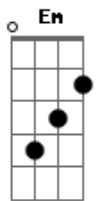

Esteban - Naquela Esquina

Tom: G

Riff de introdução e tocado no decorrer da música:

Variação do Riff tocado no fim da música:

G
C
G
C
C
G
C
C

Eu acho que não deu muito certo
O certo era dar tudo errado
E agora a gente fica fugindo um do outro
Pro mesmo lado

Riff

G
Em
D

Eu sei você não para de pensar
Se tudo isso vale a pena

G
Em
D
C

Ou vale a pena me pedir pra esperar
Você tem toda uma vida pra sonhar
Eu tenho um quarto bagunçado
Um violão e umas contas pra pagar

G
C
G
C

Eu viraria naquela esquina mais uma vez
Mais uma vez

Am7
D7
Am7
D7
Am7
D7

Eu acho que a gente sempre esteve aqui
E que você vai me deixar no fim do mês
Parece que agora fica pra depois
Mas se eu pudesse voltar
Eu viraria naquela esquina mais uma vez
Mas se eu pudesse voltar
Eu viraria naquela esquina mais uma vez
Mas se eu pudesse voltar
Eu viraria naquela esquina mais uma vez

G
C
G
C

Eu viraria naquela esquina mais uma vez

Acordes

© ukulele-chords.com

© ukulele-chords.com

© ukulele-chords.com

© ukulele-chords.com

© ukulele-chords.com