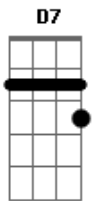

© ukulele-chords.com