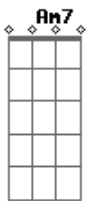

© ukulele-chords.com