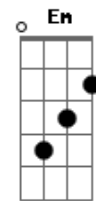

© ukulele-chords.com