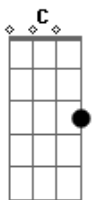

© ukulele-chords.com