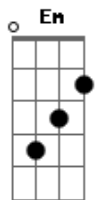

Esteban Quito - Tu Estreno

tom:

Intro: Am Dm C
Am F Em
Am Dm C G
Am Dm C G

Am Dm F G Am
Vista en blanco a aquello que no vemos
Am Dm F G Am
Y el choque de esas emociones
Am Dm F G Am C Dm
En secuencia de tu rodeo de espejismos
Am C Dm
De espejismos

Am Dm F G
Escapando de lo que vivimos
Am Dm F G Am
Dando un paso al futuro
Am Dm F G Am C Dm
El guión es tan cercano a lo que siento
Am C Dm
Y vos sos solo un cuento

Am Dm C G
Tu sol siempre será ciencia ficción
Am Dm C G
Como aquello que hayas visto en mí
Am Dm C G
Tu alma influenciada dice ¿Quién sos?
Am Dm C G
No lo verás, ya sos doble de acción
F G
Y es tu momento
F G Am

Acordes

© ukulele-chords.com

© ukulele-chords.com

© ukulele-chords.com

© ukulele-chords.com

© ukulele-chords.com

© ukulele-chords.com

De saltar de nuevo, uh oh oh

[Riff] Am Dm C
Am F Em

Am Dm F G
Hagamos la toma otra vez
Am Dm F G
No me pude expresar muy bien
Am Dm F G Am C Dm
Has quedado confundido y yo lo entiendo
Am C Dm
Necesitás un tiempo

Am Dm F G Am
Vista en blanco a aquello que no vemos
Am Dm F G Am
Y el choque de esas emociones
Am Dm F G Am C Dm
El guión es tan cercano a lo que siento
Am C Dm
Y vos sos solo un cuento