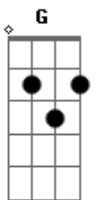

© ukulele-chords.com

De saltar de nuevo, uh oh oh

[Riff] Am Dm C
Am F Em

Am Dm F G
Hagamos la toma otra vez
Am Dm F G
No me pude expresar muy bien
Am Dm F G Am C Dm
Has quedado confundido y yo lo entiendo
Am C Dm
Necesitás un tiempo

Am Dm F G Am
Vista en blanco a aquello que no vemos
Am Dm F G Am
Y el choque de esas emociones
Am Dm F G Am C Dm
El guión es tan cercano a lo que siento
Am C Dm
Y vos sos solo un cuento

Am Dm C G
Tu sol siempre será ciencia ficción
Am Dm C G
Como aquello que hayas visto en mí
Am Dm C G
Tu alma influenciada dice ¿Quién sos?
Am Dm C G
No lo verás, ya sos doble de acción
F G
Y es tu momento
F G Am
De saltar de nuevo, uh oh oh