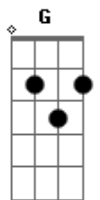

© ukulele-chords.com

De saltar de nuevo, uh oh oh

[Riff] Am Dm C
Am F Em

Am Dm F G
Hagamos la toma otra vez
Am Dm F G
No me pude expresar muy bien
Am Dm F G Am C Dm
Has quedado confundido y yo lo entiendo
Am C Dm
Necesitás un tiempo

Am Dm F G Am
Vista en blanco a aquello que no vemos
Am Dm F G Am
Y el choque de esas emociones
Am Dm F G Am C Dm
El guión es tan cercano a lo que siento
Am C Dm
Y vos sos solo un cuento

Am Dm C G
Tu sol siempre será ciencia ficción
Am Dm C G
Como aquello que hayas visto en mí
Am Dm C G
Tu alma influenciada dice ¿Quién sos?
Am Dm C G
No lo verás, ya sos doble de acción
F G
Y es tu momento
F G Am
De saltar de nuevo, uh oh oh