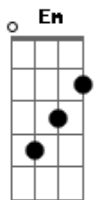

Esteban Quito - Tu Estreno

tom:

Intro: Am Dm C
Am F Em
Am Dm C G
Am Dm C G

Am Dm F G Am
Vista en blanco a aquello que no vemos
Am Dm F G Am
Y el choque de esas emociones
Am Dm F G Am C Dm
En secuencia de tu rodeo de espejismos
Am C Dm
De espejismos

Am Dm F G
Escapando de lo que vivimos
Am Dm F G Am
Dando un paso al futuro
Am Dm F G Am C Dm
El guión es tan cercano a lo que siento
Am C Dm
Y vos sos solo un cuento

Am Dm C G
Tu sol siempre será ciencia ficción
Am Dm C G
Como aquello que hayas visto en mí
Am Dm C G
Tu alma influenciada dice ¿Quién sos?
Am Dm C G
No lo verás, ya sos doble de acción
F G
Y es tu momento
F G Am

Acordes

© ukulele-chords.com

© ukulele-chords.com

© ukulele-chords.com

© ukulele-chords.com

© ukulele-chords.com

© ukulele-chords.com

De saltar de nuevo, uh oh oh

[Riff] Am Dm C
Am F Em

Am Dm F G
Hagamos la toma otra vez
Am Dm F G
No me pude expresar muy bien
Am Dm F G Am C Dm
Has quedado confundido y yo lo entiendo
Am C Dm
Necesitás un tiempo

Am Dm F G Am
Vista en blanco a aquello que no vemos
Am Dm F G Am
Y el choque de esas emociones
Am Dm F G Am C Dm
El guión es tan cercano a lo que siento
Am C Dm
Y vos sos solo un cuento