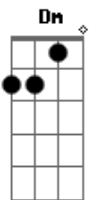

© ukulele-chords.com