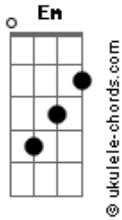

Esteban Quito - El Tiempo En

Em tom:

Tan abrupto el cambio llegó inesperadamente
Em Bm C Am
Todo parecía ser tan fácil
Em Bm C Am
Todo parecía ser tan lejano
(Em Bm C Am)

Em Bm C Am
Todo parecía ser tan resuelto

Y ahora tengo el tiempo en... mis manos
Em Bm C Am
Tengo el tiempo en... mis manos
Em Bm C Am
El día llegaría pero ya es muy tarde
Em Bm C Am
Es este el momento y no confío en nadie
Em Bm C Am
Y ahora tengo el tiempo en... mis manos
Em Bm C Am

Acordes

Tengo el tiempo en... mis manos
Em Bm C Am
Solo de mí depende enfrentar el destino
Em Bm C Am
Hacerlo mi aliado o hacerlo mi enemigo

(C Am Bm Am)
(C Am Bm Am)
(Em Bm C Am)
(Em Bm C Am)
(Em Bm C Am)
(Em Bm C Am)

Em Bm C Am
Todo parecía ser tan resuelto

Y ahora tengo el tiempo en... mis manos
Em Bm C Am
Tengo el tiempo en... mis manos
Em Bm C Am
Es este el momento y no confío en nadie
Em Bm C Am
El día llegaría pero ya es muy tarde

Em Bm C Am
Tan abrupto el cambio llegó inesperadamente