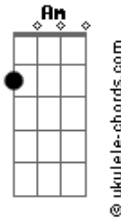

Esteban Quito - El Tiempo En

Em tom:

Tan abrupto el cambio llegó inesperadamente
Em Bm C Am
Todo parecía ser tan fácil
Em Bm C Am
Todo parecía ser tan lejano
(Em Bm C Am)

Em Bm C Am
Todo parecía ser tan resuelto

Y ahora tengo el tiempo en... mis manos
Em Bm C Am
Tengo el tiempo en... mis manos
Em Bm C Am
El día llegaría pero ya es muy tarde
Em Bm C Am
Es este el momento y no confío en nadie
Em Bm C Am
Y ahora tengo el tiempo en... mis manos
Em Bm C Am

Acordes

Tengo el tiempo en... mis manos
Em Bm C Am
Solo de mí depende enfrentar el destino
Em Bm C Am
Hacerlo mi aliado o hacerlo mi enemigo

(C Am Bm Am)
(C Am Bm Am)
(Em Bm C Am)
(Em Bm C Am)
(Em Bm C Am)
(Em Bm C Am)

Em Bm C Am
Todo parecía ser tan resuelto

Y ahora tengo el tiempo en... mis manos
Em Bm C Am
Tengo el tiempo en... mis manos
Em Bm C Am
Es este el momento y no confío en nadie
Em Bm C Am
El día llegaría pero ya es muy tarde
Em Bm C Am
Tan abrupto el cambio llegó inesperadamente