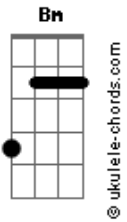

Esteban Quito - El Tiempo En

Em tom:

Tan abrupto el cambio llegó inesperadamente
Em Bm C Am
Todo parecía ser tan fácil
Em Bm C Am
Todo parecía ser tan lejano
(Em Bm C Am)

Em Bm C Am
Todo parecía ser tan resuelto

Y ahora tengo el tiempo en... mis manos
Em Bm C Am
Tengo el tiempo en... mis manos
Em Bm C Am
El día llegaría pero ya es muy tarde
Em Bm C Am
Es este el momento y no confío en nadie
Em Bm C Am
Y ahora tengo el tiempo en... mis manos
Em Bm C Am

Acordes

Tengo el tiempo en... mis manos
Em Bm C Am
Solo de mí depende enfrentar el destino
Em Bm C Am
Hacerlo mi aliado o hacerlo mi enemigo

(C Am Bm Am)
(C Am Bm Am)
(Em Bm C Am)
(Em Bm C Am)
(Em Bm C Am)
(Em Bm C Am)

Em Bm C Am
Todo parecía ser tan resuelto

Y ahora tengo el tiempo en... mis manos
Em Bm C Am
Tengo el tiempo en... mis manos
Em Bm C Am
Es este el momento y no confío en nadie
Em Bm C Am
El día llegaría pero ya es muy tarde
Em Bm C Am
Tan abrupto el cambio llegó inesperadamente