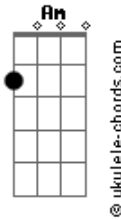

Esteban Quito - El Tiempo En

Em tom:

Tan abrupto el cambio llegó inesperadamente
Em Bm C Am
Todo parecía ser tan fácil
Em Bm C Am
Todo parecía ser tan lejano
(Em Bm C Am)

Em Bm C Am
Todo parecía ser tan resuelto

Y ahora tengo el tiempo en... mis manos
Em Bm C Am
Tengo el tiempo en... mis manos
Em Bm C Am
El día llegaría pero ya es muy tarde
Em Bm C Am
Es este el momento y no confío en nadie
Em Bm C Am
Y ahora tengo el tiempo en... mis manos
Em Bm C Am

Acordes

Tengo el tiempo en... mis manos
Em Bm C Am
Solo de mí depende enfrentar el destino
Em Bm C Am
Hacerlo mi aliado o hacerlo mi enemigo

(C Am Bm Am)
(C Am Bm Am)
(Em Bm C Am)
(Em Bm C Am)
(Em Bm C Am)
(Em Bm C Am)

Em Bm C Am
Todo parecía ser tan resuelto

Y ahora tengo el tiempo en... mis manos
Em Bm C Am
Tengo el tiempo en... mis manos
Em Bm C Am
Es este el momento y no confío en nadie
Em Bm C Am
El día llegaría pero ya es muy tarde

Em Bm C Am
Tan abrupto el cambio llegó inesperadamente