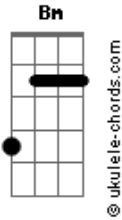

Esteban Quito - El Tiempo En

Em tom:

Tan abrupto el cambio llegó inesperadamente
Em Bm C Am
Todo parecía ser tan fácil
Em Bm C Am
Todo parecía ser tan lejano
(Em Bm C Am)

Em Bm C Am
Todo parecía ser tan resuelto

Y ahora tengo el tiempo en... mis manos
Em Bm C Am
Tengo el tiempo en... mis manos
Em Bm C Am
El día llegaría pero ya es muy tarde
Em Bm C Am
Es este el momento y no confío en nadie
Em Bm C Am
Y ahora tengo el tiempo en... mis manos
Em Bm C Am

Acordes

Tengo el tiempo en... mis manos
Em Bm C Am
Solo de mí depende enfrentar el destino
Em Bm C Am
Hacerlo mi aliado o hacerlo mi enemigo

(C Am Bm Am)
(C Am Bm Am)
(Em Bm C Am)
(Em Bm C Am)
(Em Bm C Am)
(Em Bm C Am)

Em Bm C Am
Todo parecía ser tan resuelto

Y ahora tengo el tiempo en... mis manos
Em Bm C Am
Tengo el tiempo en... mis manos
Em Bm C Am
Es este el momento y no confío en nadie
Em Bm C Am
El día llegaría pero ya es muy tarde

Em Bm C Am
Tan abrupto el cambio llegó inesperadamente