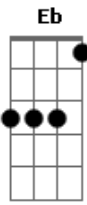

ESTD - Textão

tom:

Intro: Eb Gm7 Eb Ab7M

Cm7 Bb
Sei que já falei mais de mil vezes

Mas dessa vez eu tô falando muito serio

Ab7M Cm7 Bb

Não vou mais te procurar pode apostar

Cm7 Gm7

Já cansei de me entregar inteiro e você só metade

Ab7M

No mínimo eu mereço ser prioridade

Fm7

G

Não vem agora com esse papo que o seu coração é meu

Ab7M

Já que é assim

Posta foto nossa escreve um textão pra mim

Ab

Me marca na foto deixa todo mundo ver

Eb7M

Que você assumiu o que tanto tentou esconder

Bb

Db7

C7

Eu preciso ver pra crer só assim acredito em você

Fm7

Ab

Eb7M

Acordes

© ukulele-chords.com

© ukulele-chords.com

© ukulele-chords.com