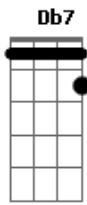

ESTD - Textão

tom:

Intro: Eb Gm7 Eb Ab7M

Cm7 Bb
Sei que já falei mais de mil vezes

Mas dessa vez eu tô falando muito serio

Ab7M Cm7 Bb

Não vou mais te procurar pode apostar

Cm7 Gm7

Já cansei de me entregar inteiro e você só metade

Ab7M

No mínimo eu mereço ser prioridade

Fm7

G

Não vem agora com esse papo que o seu coração é meu

Ab7M

Já que é assim

Posta foto nossa escreve um textão pra mim

Ab

Me marca na foto deixa todo mundo ver

Eb7M

Que você assumiu o que tanto tentou esconder

Bb

Db7

C7

Eu preciso ver pra crer só assim acredito em você

Fm7

Ab

Eb7M

Acordes

© ukulele-chords.com

© ukulele-chords.com

© ukulele-chords.com

© ukulele-chords.com

© ukulele-chords.com

© ukulele-chords.com

© ukulele-chords.com

© ukulele-chords.com

© ukulele-chords.com

© ukulele-chords.com

© ukulele-chords.com