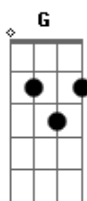

Estandarte do Rei - Junto a Ti

Tom: G
Intro: G D Am C 2X

G D Am7
Eu quero estar junto a ti e entregar o meu melhor pra ti
G D Am7
Eu quero estar junto a ti e entregar o meu melhor pra ti
G D Am7
Um dia eu encontrei e a jesus eu me entreguei
G D Am7
E ele falou para mim filho quero sua adoração pra mim

G D Am7
C D
Jesus jesus tudo que tenho é pra ti tudo que ti tudo que

tenho é pra ti
G D Am7
C D
Jesus jesus tudo que tenho é pra ti tudo que ti tudo que tenho é pra ti

Base do solo: G D Am C 2X

G D Am7 C D
Eu quero estar junto a ti e entregar o meu melhor pra ti
G D Am7 C D
Eu quero estar junto a ti e entregar o meu melhor pra ti
G D Am7 C D
Um dia eu encontrei e a jesus me entreguei
G D Am7 C D
E ele falou para mim filho quero sua adoração pra mim

Refrão

Acordes

© ukulele-chords.com