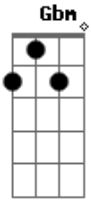

© ukulele-chords.com