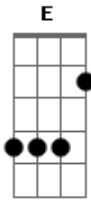

© ukulele-chords.com