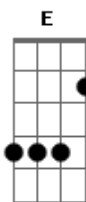

© ukulele-chords.com

© ukulele-chords.com