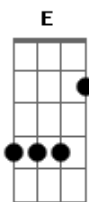

© ukulele-chords.com