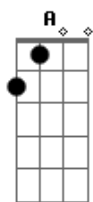

Estakazero - Aldeia

Tom: **A**
Intro: são 2 partes faz nessa ordem 1,2,1,2

1:

2:

A **D** **Gbm** **E**
Pra mim o mundo é cidade
A **D** **Bm7** **E**
E o nordeste aldeia
A **D** **Gbm** **E**
Eu me apaixonei pela dança nativa
A **D** **Bm7** **E**
Que mantém a sua história viva
A **D**
Há um caso de amor
Gbm **E**
Entre a aldeia e o sol
A **D**
Que machuca a terra
Bm7 **E**
Por não poder tê-la
A **D**
Mas a aldeia já ama
Gbm **E**
Mandacaru o Deus da chuva

A **D**
Que quando a beija
Bm7 **E**
Pode florescê-la
Bm
Uma vez por ano
Gbm
Há uma festa especial
Bm **Dbm**
Em que a dança nativa invade a cidade
Bm
E tem festa em caruaru
E
Muita estrela no céu azul e é aí
A **D**
Que a aldeia incendeia
Gbm **E** **A**
E na veia corre o forró
D **Bm7** **E**
E a tristeza vai embora
A **D**
Encontre uma morena
Gbm **E**
Pra fazer valer a pena
A **D** **Bm7** **E**
Que hoje a festa não tem hora pra acabar...

Acordes