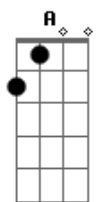

Estakazero - Aldeia

Tom: **A**
Intro: são 2 partes faz nessa ordem 1,2,1,2

1:

2:

A **D** **Gbm** **E**
Pra mim o mundo é cidade
A **D** **Bm7** **E**
E o nordeste aldeia
A **D** **Gbm** **E**
Eu me apaixonei pela dança nativa
A **D** **Bm7** **E**
Que mantém a sua história viva
A **D**
Há um caso de amor
Gbm **E**
Entre a aldeia e o sol
A **D**
Que machuca a terra
Bm7 **E**
Por não poder tê-la
A **D**
Mas a aldeia já ama
Gbm **E**
Mandacaru o Deus da chuva

A **D**
Que quando a beija
Bm7 **E**
Pode florescê-la
Bm
Uma vez por ano
Gbm
Há uma festa especial
Bm **Dbm**
Em que a dança nativa invade a cidade
Bm
E tem festa em caruaru
E
Muita estrela no céu azul e é aí
A **D**
Que a aldeia incendeia
Gbm **E** **A**
E na veia corre o forró
D **Bm7** **E**
E a tristeza vai embora
A **D**
Encontre uma morena
Gbm **E**
Pra fazer valer a pena
A **D** **Bm7** **E**
Que hoje a festa não tem hora pra acabar...

Acordes

© ukulele-chords.com