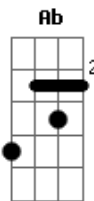

© ukulele-chords.com