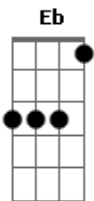

© ukulele-chords.com