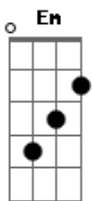

© ukulele-chords.com