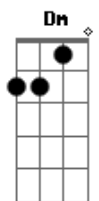

© ukulele-chords.com