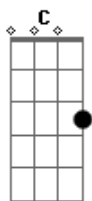

© ukulele-chords.com