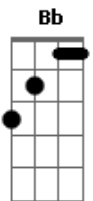

© ukulele-chords.com