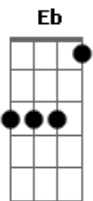

© ukulele-chords.com