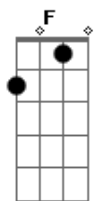

Estação XV - Mais Que Vencedor

Tom: F

Sou Mais que Vencedor

F
Am G F (2x)

Am G F
Não posso me entregar aos meus desejos
Am G F
E esquecer que sou um templo vivo
Am G F
Do amor de Deus que me salvou
Am G F (G)
Das garras da morte me livrou

C F
Sou mais que vencedor
Am G
Com Teu Espírito em mim

C F
Sou mais que vencedor
Am F
Põe Tua mão sobre mim

Ponte: Bb F C G C G Bb C D

Preciso rezar e olhar para o futuro
E esperar o que está por vir (baixo F C F G)
A alegria eterna é bem maior
Que um simples momento de prazer

Ab Eb C Am G (2x)

C Em F G
Eu não temerei a tribulação, a angústia, a perseguição
F C Dm Ab
A fome, a nudez, o perigo, e a espada
Eb C Am G
Ele sofreu por mim, Ele morreu por mim

Acordes

© ukulele-chords.com