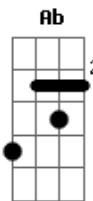

© ukulele-chords.com