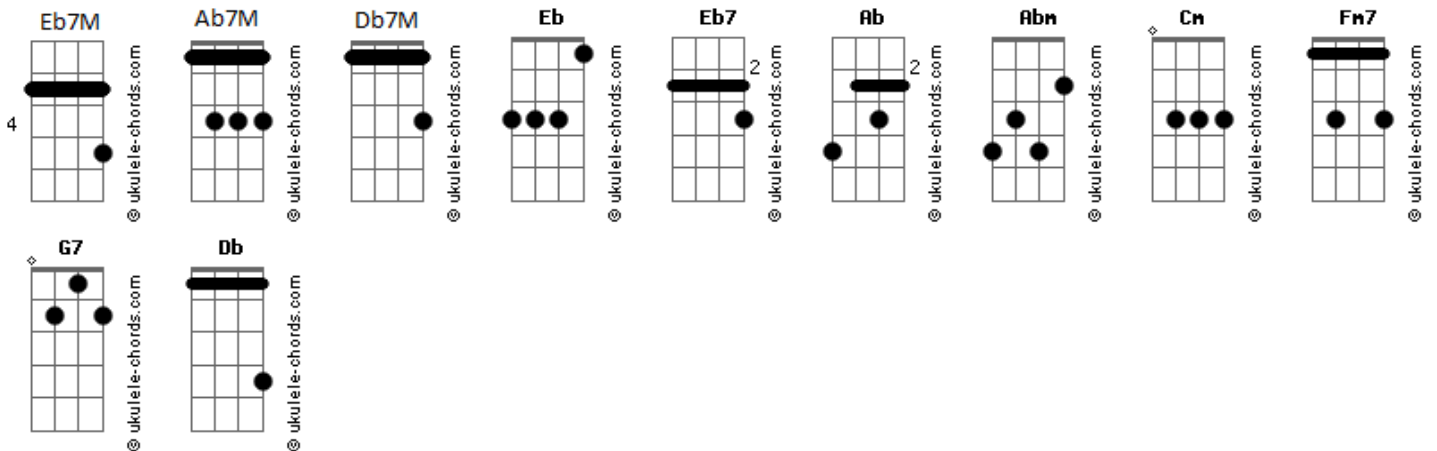

# Estação 57 - Tua Casa, Tua Morada

tom:

Intro: Eb Eb7M Eb7 Ab Abm

Eb Eb7M  
Fica aqui meu Senhor  
Eb7  
Eu sei, já esta tarde  
Ab7M  
Ainda assim eu insisto  
Eb Eb7  
Deixa me olhar nos Teus olhos  
Ab7M  
E me perceber pecador

Cm Ab  
Como eu quero ouvir Tua voz  
Cm Ab  
Vem e fala ao meu coração  
Cm Ab  
Com Tua graça me alcançar  
Cm Db7M  
Libertar-me com o Teu perdão

Eb Eb  
Que eu seja Tua casa  
Ab  
Lugar santo onde estás  
Eb Fm7 Eb  
Que eu seja a Tua morada  
Ab G7  
Um lugar pra te encontrar  
Cm Ab7M  
Que eu viva sempre assim  
Cm Db7M  
Tendo o Teu querer em mim  
Eb Eb  
Meu Senhor

( Ab7M Eb Eb Db7M )

Eb Eb7M  
Fica aqui meu Senhor  
Eb7  
Eu sei, já esta tarde  
Ab7M  
Ainda assim eu insisto  
Eb Eb7  
Deixa me olhar nos Teus olhos

## Acordes

Ab7M  
E me perceber pecador  
Cm Ab  
Como eu quero ouvir Tua voz  
Cm Ab  
Vem e fala ao meu coração  
Cm Ab  
Com Tua graça me alcançar  
Cm Db7M  
Libertar-me com o Teu perdão

Eb Eb  
Que eu seja Tua casa  
Ab  
Lugar santo onde estás  
Eb Fm7 Eb  
Que eu seja a Tua morada  
Ab Ab G7  
Um lugar pra te encontrar  
Cm Ab7M  
Que eu viva sempre assim  
Cm Db7M  
Tendo o Teu querer em mim  
Eb  
Meu Senhor