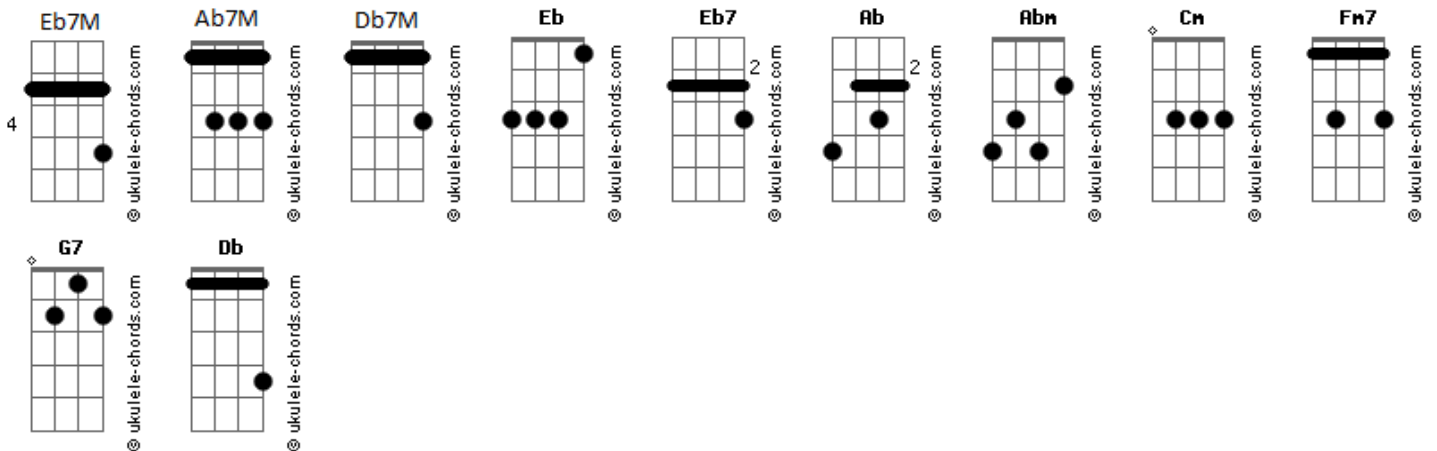

Estação 57 - Tua Casa, Tua Morada

tom:

Intro: Eb Eb7M Eb7 Ab Abm

Eb Eb7M
Fica aqui meu Senhor
Eb7
Eu sei, já esta tarde
Ab7M
Ainda assim eu insisto
Eb Eb7
Deixa me olhar nos Teus olhos
Ab7M
E me perceber pecador

Cm Ab
Como eu quero ouvir Tua voz
Cm Ab
Vem e fala ao meu coração
Cm Ab
Com Tua graça me alcançar
Cm Db7M
Libertar-me com o Teu perdão

Eb Eb
Que eu seja Tua casa
Ab
Lugar santo onde estás
Eb Fm7 Eb
Que eu seja a Tua morada
Ab G7
Um lugar pra te encontrar
Cm Ab7M
Que eu viva sempre assim
Cm Db7M
Tendo o Teu querer em mim
Eb Eb
Meu Senhor

(Ab7M Eb Eb Db7M)

Eb Eb7M
Fica aqui meu Senhor
Eb7
Eu sei, já esta tarde
Ab7M
Ainda assim eu insisto
Eb Eb7
Deixa me olhar nos Teus olhos

Acordes

Ab7M
E me perceber pecador
Cm Ab
Como eu quero ouvir Tua voz
Cm Ab
Vem e fala ao meu coração
Cm Ab
Com Tua graça me alcançar
Cm Db7M
Libertar-me com o Teu perdão

Eb Eb
Que eu seja Tua casa
Ab
Lugar santo onde estás
Eb Fm7 Eb
Que eu seja a Tua morada
Ab Ab G7
Um lugar pra te encontrar
Cm Ab7M
Que eu viva sempre assim
Cm Db7M
Tendo o Teu querer em mim
Eb
Meu Senhor