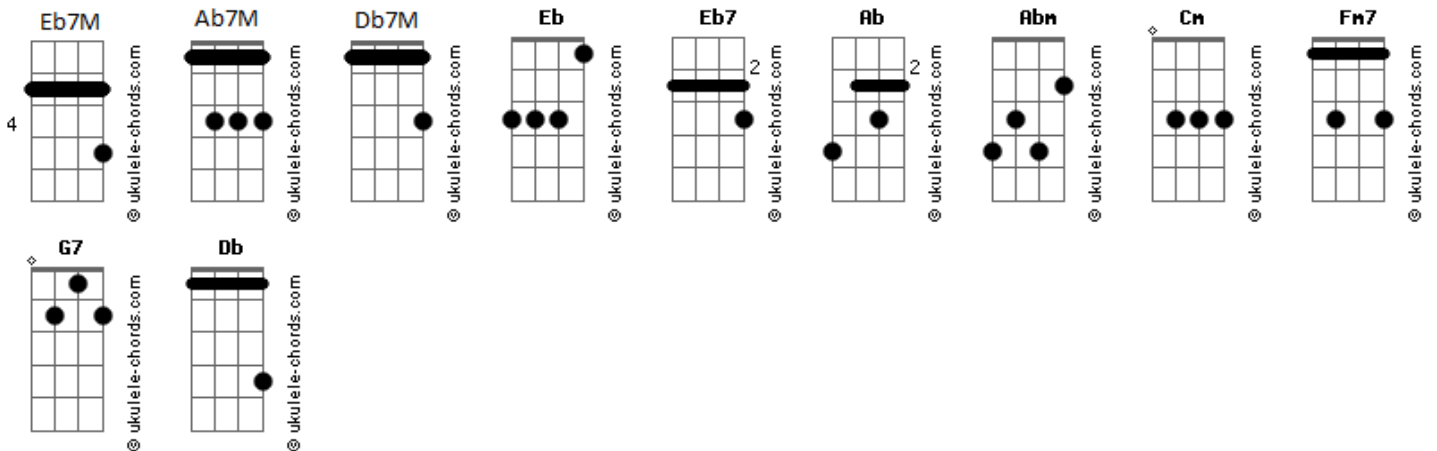

Estação 57 - Tua Casa, Tua Morada

tom:

Eb

Intro: Eb Eb7M Eb7 Ab Abm

Eb Eb7M
 Fica aqui meu Senhor
 Eb7
 Eu sei, já esta tarde
 Ab7M
 Ainda assim eu insisto
 Eb Eb7
 Deixa me olhar nos Teus olhos
 Ab7M
 E me perceber pecador

Cm Ab
 Como eu quero ouvir Tua voz
 Cm Ab
 Vem e fala ao meu coração
 Cm Ab
 Com Tua graça me alcançar
 Cm Db7M
 Libertar-me com o Teu perdão

Eb Eb
 Que eu seja Tua casa
 Ab
 Lugar santo onde estás
 Eb Fm7 Eb
 Que eu seja a Tua morada
 Ab G7
 Um lugar pra te encontrar
 Cm Ab7M
 Que eu viva sempre assim
 Cm Db7M
 Tendo o Teu querer em mim
 Eb Eb
 Meu Senhor

(Ab7M Eb Eb Db7M)

Eb Eb7M
 Fica aqui meu Senhor
 Eb7
 Eu sei, já esta tarde
 Ab7M
 Ainda assim eu insisto
 Eb Eb7
 Deixa me olhar nos Teus olhos

Acordes

Ab7M
 E me perceber pecador
 Cm Ab
 Como eu quero ouvir Tua voz
 Cm Ab
 Vem e fala ao meu coração
 Cm Ab
 Com Tua graça me alcançar
 Cm Db7M
 Libertar-me com o Teu perdão
 Eb Eb
 Que eu seja Tua casa
 Ab
 Lugar santo onde estás
 Eb Fm7 Eb
 Que eu seja a Tua morada
 Ab Ab G7
 Um lugar pra te encontrar
 Cm Ab7M
 Que eu viva sempre assim
 Cm Db7M
 Tendo o Teu querer em mim
 Eb
 Meu Senhor
 Fm7 Eb
 Tua casa, Tua morada
 Ab Cm
 Será sempre o meu altar
 Fm7 Eb
 Tua casa, Tua morada
 Ab Ab
 Um lugar pra te encontrar
 Fm7 Eb
 Tua casa, Tua morada
 Ab Cm
 Será sempre o meu altar
 Fm7 Eb
 Tua casa, Tua morada
 Ab Ab
 Será sempre o meu altar
 Eb Eb Ab7M
 Que eu seja Tua casa
 Eb Fm7 Eb Ab Db
 Que eu seja a Tua morada