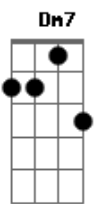

© ukulele-chords.com