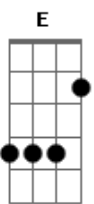

© ukulele-chords.com