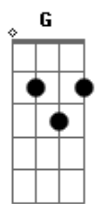

Estação 57 - Restaurado

Tom: F
Intro: C C7 F Fm
C C7 F Fm

C Am7 F G F
Reconheço, Soberano É
C Am7 F
Agradeço o que fez por mim
Dm7 F C
Só eu sei de onde vim e o que eu fiz
Dm7 F G G
Resgatou-me e estou aqui

C C7 F Fm C C7 F Fm
Livre, restaurado limpo, perdoado
C Bb F Fm
Esqueci o que eu fui e hoje sei quem eu sou
C F Fm
Sou seu

C Am7 F G F
Reconheço, Soberano É
C Am7 F
Agradeço o que fez por mim
Dm7 F C
Só eu sei de onde vim e o que eu fiz
Dm7 F G G

Resgatou-me e estou aqui

C C7 F Fm C C7 F Fm
Livre, restaurado limpo, perdoado
C Bb F Fm
Esqueci o que eu fui E hoje sei quem eu sou
C F Fm
Sou seu

C C7 F Fm
Aleluia, Aleluia, A-le-lu-ia

Aleluia, Aleluia, A-le-lu-ia
C C7 F Fm
Aleluia, Aleluia, A-le-lu-ia

Aleluia, Aleluia, A-le-lu-ia
C C7 F Fm
Aleluia, Aleluia, A-le-lu-ia

D D7 G Gm D D7 G Gm
Livre, restaurado limpo, perdoado
D C G Gm
Esqueci o que eu fui e hoje sei quem eu sou
D G Gm D
Sou seu

Acordes

© ukulele-chords.com