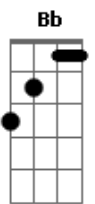

© ukulele-chords.com