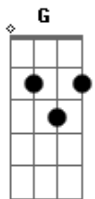

© ukulele-chords.com