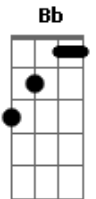

© ukulele-chords.com