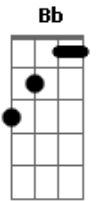

© ukulele-chords.com