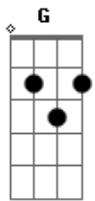

© ukulele-chords.com