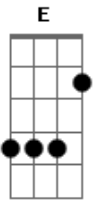

© ukulele-chords.com