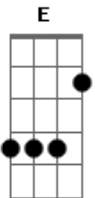

© ukulele-chords.com