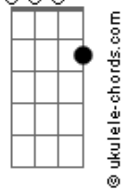

Espigão - Primeira Caminhada

Tom: **D**
Intro: **D7M C7M G7M**
D7M C7M G7M

D7M C7M
Onde o dia é mágico
G7M

A noite acontece por um instante

D7M Am7 C7M
O bom que não há insônia na Patagônia

D7M C7M G7M
No pôr do sol, as casas das árvores são lindas

D7M Am7 C7M
E pela manhã os casais andam de mãos dadas
D7M C7M G7M

Nas calçadas eu dizia que te amo pra todos ouvirem
D7M Am7 C7M

E nos sentamos juntos no jardim das flores
D7M C7M G7M

Em meio
D7M A C7M
Aos óvniiiiis

D C G
Imagináááarioos

D C G
Imagináááarioos

D C G
Na na na na na na na na na... ohohohoh

Acordes

D7M

© ukulele-chords.com

C7M

© ukulele-chords.com