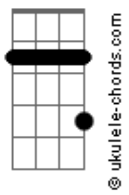

Espigão - Primeira Caminhada

Tom: **D**
Intro: **D7M C7M G7M**
D7M C7M G7M

D7M C7M
Onde o dia é mágico
G7M

A noite acontece por um instante

D7M Am7 C7M
O bom que não há insônia na Patagônia

D7M C7M G7M
No pôr do sol, as casas das árvores são lindas

D7M Am7 C7M
E pela manhã os casais andam de mãos dadas
D7M C7M G7M

Nas calçadas eu dizia que te amo pra todos ouvirem
D7M Am7 C7M

E nos sentamos juntos no jardim das flores
D7M C7M G7M

Em meio
D7M A C7M
Aos óvniiiiis

D C G
Imagináááarioos

D C G
Imagináááarioos

D C G
Na na na na na na na na na... ohohohoh

Acordes

D7M