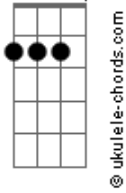

Espigão - Primeira Caminhada

Tom: **D**
Intro: **D7M C7M G7M**
          D7M C7M G7M

D7M C7M
Onde o dia é mágico
G7M

A noite acontece por um instante

D7M Am7 C7M
O bom que não há insônia na Patagônia

D7M C7M G7M
No pôr do sol, as casas das árvores são lindas

D7M Am7 C7M
E pela manhã os casais andam de mãos dadas
D7M C7M G7M

Nas calçadas eu dizia que te amo pra todos ouvirem
D7M Am7 C7M

E nos sentamos juntos no jardim das flores
D7M C7M G7M

Em meio
D7M A C7M
Aos óvniiiiis

D C G
Imagináááarioos

D C G
Imagináááarioos

D C G
Na na na na na na na na na... ohohohoh

Acordes

© ukulele-chords.com

© ukulele-chords.com

© ukulele-chords.com

D

© ukulele-chords.com

© ukulele-chords.com

© ukulele-chords.com

© ukulele-chords.com

© ukulele-chords.com