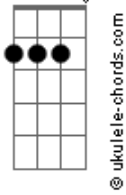

Espigão - Primeira Caminhada

Tom: **D**
Intro: **D7M C7M G7M**
D7M C7M G7M

D7M C7M
Onde o dia é mágico
G7M

A noite acontece por um instante

D7M Am7 C7M
O bom que não há insônia na Patagônia

D7M C7M G7M
No pôr do sol, as casas das árvores são lindas

D7M Am7 C7M
E pela manhã os casais andam de mãos dadas
D7M C7M G7M

Nas calçadas eu dizia que te amo pra todos ouvirem
D7M Am7 C7M

E nos sentamos juntos no jardim das flores
D7M C7M G7M

Em meio
D7M A C7M
Aos óvniiiiis

D C G
Imagináááarioos

D C G
Imagináááarioos

D C G
Na na na na na na na na na... ohohohoh

Acordes

© ukulele-chords.com

© ukulele-chords.com

© ukulele-chords.com

D

© ukulele-chords.com

© ukulele-chords.com

© ukulele-chords.com

© ukulele-chords.com

© ukulele-chords.com