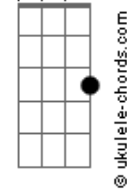

Espigão - Primeira Caminhada

Tom: **D**
Intro: **D7M C7M G7M**
          D7M C7M G7M

D7M C7M
Onde o dia é mágico
G7M

A noite acontece por um instante

D7M Am7 C7M
O bom que não há insônia na Patagônia

D7M C7M G7M
No pôr do sol, as casas das árvores são lindas

D7M Am7 C7M
E pela manhã os casais andam de mãos dadas
D7M C7M G7M

Nas calçadas eu dizia que te amo pra todos ouvirem
D7M Am7 C7M

E nos sentamos juntos no jardim das flores
D7M C7M G7M

Em meio
D7M A C7M
Aos óvniiiiis

D C G
Imagináááarioos

D C G
Imagináááarioos

D C G
Na na na na na na na na na... ohohohoh

Acordes

© ukulele-chords.com

© ukulele-chords.com

© ukulele-chords.com

© ukulele-chords.com

© ukulele-chords.com

© ukulele-chords.com

C

© ukulele-chords.com

© ukulele-chords.com