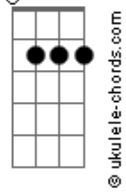

Espigão - Primeira Caminhada

Tom: **D**
Intro: **D7M C7M G7M**
          D7M C7M G7M

D7M C7M
Onde o dia é mágico
G7M

A noite acontece por um instante

D7M Am7 C7M
O bom que não há insônia na Patagônia

D7M C7M G7M
No pôr do sol, as casas das árvores são lindas

D7M Am7 C7M
E pela manhã os casais andam de mãos dadas
D7M C7M G7M

Nas calçadas eu dizia que te amo pra todos ouvirem
D7M Am7 C7M

E nos sentamos juntos no jardim das flores
D7M C7M G7M

Em meio
D7M A C7M
Aos óvniiiiis

D C G
Imagináááarioos

D C G
Imagináááarioos

D C G
Na na na na na na na na na... ohohohoh

Acordes

© ukulele-chords.com

© ukulele-chords.com

G7M

© ukulele-chords.com

© ukulele-chords.com

© ukulele-chords.com

© ukulele-chords.com

© ukulele-chords.com

© ukulele-chords.com