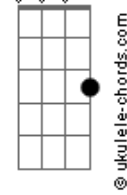

Espigão - Primeira Caminhada

Tom: **D**
Intro: **D7M C7M G7M**
D7M C7M G7M

D7M C7M
Onde o dia é mágico
G7M

A noite acontece por um instante

D7M Am7 C7M
O bom que não há insônia na Patagônia

D7M C7M G7M
No pôr do sol, as casas das árvores são lindas

D7M Am7 C7M
E pela manhã os casais andam de mãos dadas
D7M C7M G7M

Nas calçadas eu dizia que te amo pra todos ouvirem
D7M Am7 C7M

E nos sentamos juntos no jardim das flores
D7M C7M G7M

Em meio
D7M A C7M
Aos óvniiiiis

D C G
Imagináááarioos

D C G
Imagináááarioos

D C G
Na na na na na na na na na... ohohohoh

Acordes

© ukulele-chords.com

© ukulele-chords.com

© ukulele-chords.com

© ukulele-chords.com

© ukulele-chords.com

© ukulele-chords.com

C

© ukulele-chords.com

© ukulele-chords.com