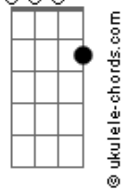

Espigão - Primeira Caminhada

Tom: **D**
 Intro: **D7M C7M G7M**
 D7M C7M G7M

D7M C7M
 Onde o dia é mágico
G7M

A noite acontece por um instante

D7M Am7 C7M
 O bom que não há insônia na Patagônia

D7M C7M G7M
 No pôr do sol, as casas das árvores são lindas

D7M Am7 C7M
 E pela manhã os casais andam de mãos dadas
D7M C7M G7M

Nas calçadas eu dizia que te amo pra todos ouvirem
D7M Am7 C7M

E nos sentamos juntos no jardim das flores
D7M C7M G7M

Em meio
D7M A C7M
 Aos óvniiiiis

D C G
 Imagináááarioos

D C G
 Imagináááarioos

D C G
 Na na na na na na na na na... ohohohoh

Acordes

D7M

© ukulele-chords.com

C7M

© ukulele-chords.com