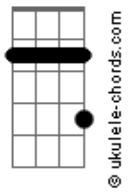

Espigão - Primeira Caminhada

Tom: **D**
Intro: **D7M C7M G7M**
D7M C7M G7M

D7M C7M
Onde o dia é mágico
G7M

A noite acontece por um instante

D7M Am7 C7M
O bom que não há insônia na Patagônia

D7M C7M G7M
No pôr do sol, as casas das árvores são lindas

D7M Am7 C7M
E pela manhã os casais andam de mãos dadas
D7M C7M G7M

Nas calçadas eu dizia que te amo pra todos ouvirem
D7M Am7 C7M

E nos sentamos juntos no jardim das flores
D7M C7M G7M

Em meio
D7M A C7M
Aos óvniiiiis

D C G
Imagináááarioos

D C G
Imagináááarioos

D C G
Na na na na na na na na na... ohohohoh

Acordes

D7M