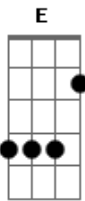

Espigão - Fique Só

Tom: E

Intro: E7 A7 E7 A7
 E7 A7 E7 A7
 E7 A7 E7 A7
 E7 A7 E7 A7
 E7

E7

Fique só num bar e fixe numa parede
 Fique só num bar e fixe numa parede

B7 E7

Fique fique fique fique fique fique só!

B7 E7
 Mano mano mano mano mano Hey!

(E7 A7 E7 A7)

(E7 A7 E7 A7)
 (E7 A7 E7 A7)
 (E7 A7 E7 A7)
 (E7)

E7

Fixe num bar em frente ao espelho
 Fixe num bar em frente ao espelho

B7

Fique fique fique fique fique fique só!

B7 E7
 Mano mano mano mano mano Hey!

[Solo 1] E7 A7

[Solo 2] Em7 Am7

Acordes

© ukulele-chords.com

© ukulele-chords.com

© ukulele-chords.com

© ukulele-chords.com