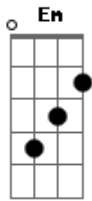

© ukulele-chords.com