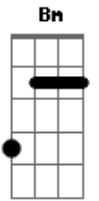

Refrão:

D A
 Não vou deixar
 Bm
 Tudo acabar
 G A D
 Foi muito bom te encontrar
 D Bm
 Você me faz ser muito mais

G A D
 Além de tudo que sou capaz
 D A Bm
 Não vou deixar minha fé acabar
 G
 Foi muito bom
 A D
 Vim te adorar
 D A Bm
 Você me faz ser muito mais
 G A D
 Além de tudo que sou capaz

Solo: D A Bm G

D A
 Às vezes não consigo
 Bm
 Me entender
 G D
 Nem sei como é meu jeito de ser
 D A Bm
 Mas sempre temos que escolher
 G A D
 O melhor jeito de viver

(Refrão)

Acordes

© ukulele-chords.com