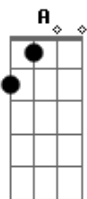

Espedito Abrahão & Os Campeiros - Cortando Estrada

tom:

D **D** **A7** **G**
Mato a saudade da família e dos amigos
Quando escuto esta linda canção
Bm7 **E** **A**
Há tempos corto as estradas do meu país
G **D** **A7** **D**
Me sinto feliz na boleia de um caminhão
A7 **D**
Vivo rodando pelas estradas deste mundão
G **D**
Carrego sonhos e esperança de tanta gente
A7 **D** **A**
No meu possante vai alimentos e produção
D **A7** **D**
O sol aponta e desponta sigo a jornada
G **D**
A chuva mansa vai lavando o para-brisa
A7 **D**
A vida é dura, mas vale a pena a caminhada
A7 **G** **D**
Mato a saudade da família e dos amigos
A7 **D**

Quando escuto esta linda canção
Bm7 **E** **A**
Há tempos corto as estradas do meu país
G **D** **A7** **D**
Me sinto feliz na boleia de um caminhão
E **B7** **E**
Sempre agradeço ao Pai Maior a cada dia
A **E**
É o meu guia pelos caminhos com segurança
B7 **E** **B**
Me dá confiança na labuta com alegria
E **B7** **E**
Sou caminhoneira e tenho amor pela profissão
A **D** **E**
Com energia vou enfrentando o rigor da estrada
B7 **E**
Tenho um amor me esperando de coração
B7 **A** **E**
Mato a saudade da família e dos amigos
B7 **E**
Quando escuto esta linda canção
Dm7 **Gb** **B**
Há tempos corto as estradas do meu país
A **E** **B7** **E**
Me sinto feliz na boleia de um caminhão

Acordes