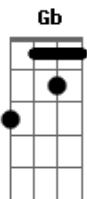

© ukulele-chords.com