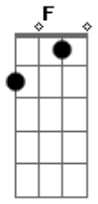

# Eskizofrenia JP - Pra Você

Tom: F

D  
 Sou a escória da sua vida  
F A  
 O diabo que o seu deus rejeitou  
D Bb  
 sou aquela sua ferida  
F A  
 me elimina pra não sentir dor  
D Bb  
 a minha inexistência você imagina  
F A  
 alguns segundos de prazer

D Bb  
 mas infelizmente eu existo  
F A  
 agora já te fiz sofrer

Refrão:

D F  
 como eu faço  
Bb C  
 pra te explodir?  
D F  
 se não te agrado  
Bb C  
 some daqui