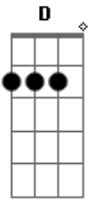

Eskizofrenia JP - Pra Você

Tom: F

D
 Sou a escória da sua vida
F A
 O diabo que o seu deus rejeitou
D Bb
 sou aquela sua ferida
F A
 me elimina pra não sentir dor
D Bb
 a minha inexistência você imagina
F A
 alguns segundos de prazer

D Bb
 mas infelizmente eu existo
F A
 agora já te fiz sofrer

Refrão:

D F
 como eu faço
Bb C
 pra te explodir?
D F
 se não te agrado
Bb C
 some daqui

Acordes

© ukulele-chords.com

© ukulele-chords.com

© ukulele-chords.com