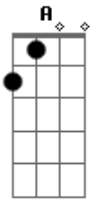

Eskizofrenia JP - Pra Você

Tom: F

D
 Sou a escória da sua vida
F A
 O diabo que o seu deus rejeitou
D Bb
 sou aquela sua ferida
F A
 me elimina pra não sentir dor
D Bb
 a minha inexistência você imagina
F A
 alguns segundos de prazer

D Bb
 mas infelizmente eu existo
F A
 agora já te fiz sofrer

Refrão:

D F
 como eu faço
Bb C
 pra te explodir?
D F
 se não te agrado
Bb C
 some daqui

Acordes

© ukulele-chords.com

© ukulele-chords.com

© ukulele-chords.com