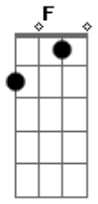

Eskizofrenia JP - Pra Você

Tom: F

D
 Sou a escória da sua vida
F A
 O diabo que o seu deus rejeitou
D Bb
 sou aquela sua ferida
F A
 me elimina pra não sentir dor
D Bb
 a minha inexistência você imagina
F A
 alguns segundos de prazer

D Bb
 mas infelizmente eu existo
F A
 agora já te fiz sofrer

Refrão:

D F
 como eu faço
Bb C
 pra te explodir?
D F
 se não te agrado
Bb C
 some daqui

Acordes

© ukulele-chords.com

© ukulele-chords.com

© ukulele-chords.com