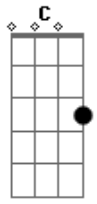

© ukulele-chords.com