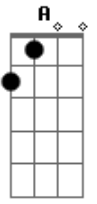

© ukulele-chords.com