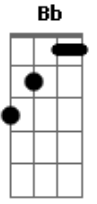

Eskizofrenia JP - Pra Você

Tom: F

D
 Sou a escória da sua vida
F A
 O diabo que o seu deus rejeitou
D Bb
 sou aquela sua ferida
F A
 me elimina pra não sentir dor
D Bb
 a minha inexistência você imagina
F A
 alguns segundos de prazer

D Bb
 mas infelizmente eu existo
F A
 agora já te fiz sofrer

Refrão:

D F
 como eu faço
Bb C
 pra te explodir?
D F
 se não te agrado
Bb C
 some daqui

Acordes

© ukulele-chords.com

© ukulele-chords.com

© ukulele-chords.com