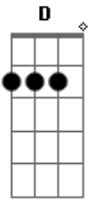

# Eskizofrenia JP - Pra Você

Tom: F

D  
 Sou a escória da sua vida  
F A  
 O diabo que o seu deus rejeitou  
D Bb  
 sou aquela sua ferida  
F A  
 me elimina pra não sentir dor  
D Bb  
 a minha inexistência você imagina  
F A  
 alguns segundos de prazer

D Bb  
 mas infelizmente eu existo  
F A  
 agora já te fiz sofrer

Refrão:

D F  
 como eu faço  
Bb C  
 pra te explodir?  
D F  
 se não te agrado  
Bb C  
 some daqui