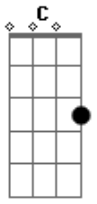

© ukulele-chords.com