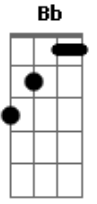

# Eskizofrenia JP - Pra Você

Tom: F

D  
 Sou a escória da sua vida  
F A  
 O diabo que o seu deus rejeitou  
D Bb  
 sou aquela sua ferida  
F A  
 me elimina pra não sentir dor  
D Bb  
 a minha inexistência você imagina  
F A  
 alguns segundos de prazer

D Bb  
 mas infelizmente eu existo  
F A  
 agora já te fiz sofrer

Refrão:

D F  
 como eu faço  
Bb C  
 pra te explodir?  
D F  
 se não te agrado  
Bb C  
 some daqui