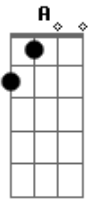

Eskizofrenia JP - Pra Você

Tom: F

D
 Sou a escória da sua vida
F A
 O diabo que o seu deus rejeitou
D Bb
 sou aquela sua ferida
F A
 me elimina pra não sentir dor
D Bb
 a minha inexistência você imagina
F A
 alguns segundos de prazer

D Bb
 mas infelizmente eu existo
F A
 agora já te fiz sofrer

Refrão:

D F
 como eu faço
Bb C
 pra te explodir?
D F
 se não te agrado
Bb C
 some daqui

Acordes

© ukulele-chords.com

© ukulele-chords.com

© ukulele-chords.com