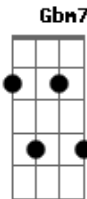

Esfera do Ser - Estranhos

tom:

Intro: **Bm7** **A** **Bm7** **A**
A7 **A7**

[Primeira Parte]

Bm7
 É estranho amor!
Gbm7 **Dbm7**
 Ainda sorri com os olhos tristes
Gbm7 **Bm7**
 Olho de mágoas ainda insiste
E (**Aadd9** **A7** **A7**)
 Em dizer que sou eu o causador. Dor! Dor
Bm7
 É estranho! Amor?
Gbm7 **Dbm7**
 Multiplicou o sorriso
Gb **Bm**
 Encontraste outro abrigo
Gb **Bm** **B7**
 E eu continuo um sonhador

[Refrão]

D **G** **D** **G**
 O tempo passou e eu não te inventei

Acordes

© ukulele-chords.com

© ukulele-chords.com

© ukulele-chords.com

© ukulele-chords.com

© ukulele-chords.com