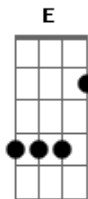

© ukulele-chords.com