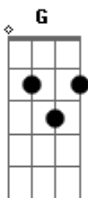

Esfera do Ser - Estranhos

tom:

Intro: **Bm7** **A** **Bm7** **A**
A7 **A7**

[Primeira Parte]

Bm7
 É estranho amor!
Gbm7 **Dbm7**
 Ainda sorri com os olhos tristes
Gbm7 **Bm7**
 Olho de mágoas ainda insiste
E (**Aadd9** **A7** **A7**)
 Em dizer que sou eu o causador. Dor! Dor
Bm7
 É estranho! Amor?
Gbm7 **Dbm7**
 Multiplicou o sorriso
Gb **Bm**
 Encontraste outro abrigo
Gb **Bm** **B7**
 E eu continuo um sonhador

© ukulele-chords.com

© ukulele-chords.com

© ukulele-chords.com

© ukulele-chords.com

© ukulele-chords.com

© ukulele-chords.com

© ukulele-chords.com

A7 **A7** **Gb** **Bm** **B7** **A7** **A7**
 Eu não te amo mais, como eu te amei!