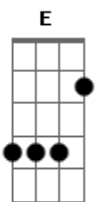

© ukulele-chords.com