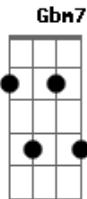

Esfera do Ser - Estranhos

tom:

Intro: **Bm7** **A** **Bm7** **A**
A7 **A7**

[Primeira Parte]

Bm7
 É estranho amor!
Gbm7 **Dbm7**
 Ainda sorri com os olhos tristes
Gbm7 **Bm7**
 Olho de mágoas ainda insiste
E (**Aadd9** **A7** **A7**)
 Em dizer que sou eu o causador. Dor! Dor
Bm7
 É estranho! Amor?
Gbm7 **Dbm7**
 Multiplicou o sorriso
Gb **Bm**
 Encontraste outro abrigo
Gb **Bm** **B7**
 E eu continuo um sonhador

[Refrão]

D **G** **D** **G**
 O tempo passou e eu não te inventei

Acordes

© ukulele-chords.com

© ukulele-chords.com

© ukulele-chords.com

© ukulele-chords.com

© ukulele-chords.com