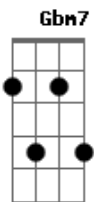

Esfera do Ser - Estranhos

tom:

Intro: **Bm7** **A** **Bm7** **A**
A7 **A7**

[Primeira Parte]

Bm7
 É estranho amor!
Gbm7 **Dbm7**
 Ainda sorri com os olhos tristes
Gbm7 **Bm7**
 Olho de mágoas ainda insiste
E (**Aadd9** **A7** **A7**)
 Em dizer que sou eu o causador. Dor! Dor
Bm7
 É estranho! Amor?
Gbm7 **Dbm7**
 Multiplicou o sorriso
Gb **Bm**
 Encontraste outro abrigo
Gb **Bm** **B7**
 E eu continuo um sonhador

[Refrão]

D **G** **D** **G**
 O tempo passou e eu não te inventei

Acordes

© ukulele-chords.com

© ukulele-chords.com

© ukulele-chords.com

© ukulele-chords.com

© ukulele-chords.com

[Segunda Parte]

Bm7
 Estranho amor
Gbm7 **Dbm7**
 Amor tão estranho
Gb **Bm**
 Parece que foi engano
E **E** **Aadd9** **A7** **A7**
 Vou retirando a palavra amor. Amor! Amor
Bm7
 Estranho!
Gbm7 **Dbm7**
 O que restou é estranho
Gbm7 **Bm7**
 O encontro dos olhos estranho
Gbm7 **Bm**
 E eu me pergunto cadê o amor!
D **G** **D** **G**
 O tempo passou e eu não te inventei
A7 **A7** **Gb** **Bm** **B7** **A7** **A7**
 Eu não te amo mais, como eu te amei!
Bm7
 Oi