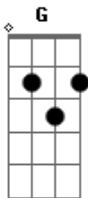

Esfera do Ser - Estranhos

tom:

Intro: **Bm7** **A** **Bm7** **A**
A7 **A7**

[Primeira Parte]

Bm7
 É estranho amor!
Gbm7 **Dbm7**
 Ainda sorri com os olhos tristes
Gbm7 **Bm7**
 Olho de mágoas ainda insiste
E (**Aadd9** **A7** **A7**)
 Em dizer que sou eu o causador. Dor! Dor
Bm7
 É estranho! Amor?
Gbm7 **Dbm7**
 Multiplicou o sorriso
Gb **Bm**
 Encontraste outro abrigo
Gb **Bm** **B7**
 E eu continuo um sonhador

© ukulele-chords.com

© ukulele-chords.com

© ukulele-chords.com

© ukulele-chords.com

© ukulele-chords.com

© ukulele-chords.com

© ukulele-chords.com

A7 **A7** **Gb** **Bm** **B7** **A7** **A7**
 Eu não te amo mais, como eu te amei!

[Segunda Parte]

Bm7
 Estranho amor
Gbm7 **Dbm7**
 Amor tão estranho
Gb **Bm**
 Parece que foi engano
E **E** **Aadd9** **A7** **A7**
 Vou retirando a palavra amor. Amor! Amor
Bm7
 Estranho!
Gbm7 **Dbm7**
 O que restou é estranho
Gbm7 **Bm7**
 O encontro dos olhos estranho
Gbm7 **Bm**
 E eu me pergunto cadê o amor!
D **G** **D** **G**
 O tempo passou e eu não te inventei
A7 **A7** **Gb** **Bm** **B7** **A7** **A7**
 Eu não te amo mais, como eu te amei!
Bm7
 Oi