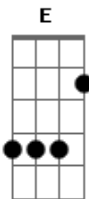

© ukulele-chords.com