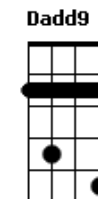

© ukulele-chords.com