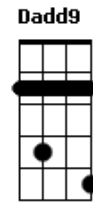

© ukulele-chords.com