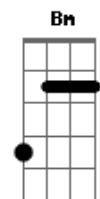

© ukulele-chords.com