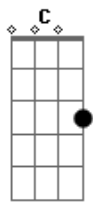

Escuteiros - Um Dia... Assim

tom:

Intro: C Dadd9 A Am7 G
C Dadd9 Am7 G

C Dadd9 Am7 G
Ainda o sol se erguia nas montanhas
C Dadd9 Am7 G
E já eu o admirava
C Dadd9 Am7 G
E com vontade de falar de Ti
C Dadd9 Am7 G
Para Ti eu cantava

Em Dadd9 G
O vento mostrou-me o norte
Em Dadd9 G
E mochila às costas segui
Em Dadd9 G
Para lá do firmamento
Em D C
As maravilhas do mundo eu vi

[Refrão]

G D C
Há sempre uma fogueira
G D C
Que se acende ao amanhecer
G D C
É da cor do nosso lenço
G D C

[Solo] Em Dadd9 G
Em Dadd9 G

[Refrão]

G D C
Há sempre uma fogueira
G D C
Que nos guarda ao entardecer
G D C
Que nos ilumina o caminho
G D C Bm Dadd9 G
E nos ajuda e vencer

Acordes

© ukulele-chords.com

© ukulele-chords.com