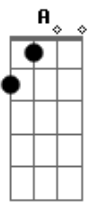

Escuteiros - Um Dia... Assim

tom:

Intro: C Dadd9 A Am7 G
C Dadd9 Am7 G

C Dadd9 Am7 G
Ainda o sol se erguia nas montanhas
C Dadd9 Am7 G
E já eu o admirava
C Dadd9 Am7 G
E com vontade de falar de Ti
C Dadd9 Am7 G
Para Ti eu cantava

Em Dadd9 G
O vento mostrou-me o norte
Em Dadd9 G
E mochila às costas segui
Em Dadd9 G
Para lá do firmamento
Em D C
As maravilhas do mundo eu vi

[Refrão]

G D C
Há sempre uma fogueira
G D C
Que se acende ao amanhecer
G D C
É da cor do nosso lenço
G D C

E nos ajuda a viver

C Dadd9 Am7 G
E ao entardecer, já junto ao céu
C Dadd9 Am7 G
Escutava o som do mar
C Dadd9 Am7 G
E o murmúrio das palavras
C Dadd9 Am7 G
Junto a Ele senti-me chegar

Em Dadd9 G
Pois quando a noite desceu
Em Dadd9 G
Há muito o silêncio escutava
Em Dadd9 G
O sabor da maresia
Em D C
O dedilhar de uma guitarra

[Solo] Em Dadd9 G
Em Dadd9 G

[Refrão]

G D C
Há sempre uma fogueira
G D C
Que nos guarda ao entardecer
G D C
Que nos ilumina o caminho
G D C Bm Dadd9 G
E nos ajuda e vencer

Acordes

© ukulele-chords.com