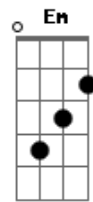

© ukulele-chords.com