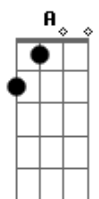

Escuteiros - Um Dia... Assim

tom:

Intro: C Dadd9 A Am7 G
C Dadd9 Am7 G

C Dadd9 Am7 G
Ainda o sol se erguia nas montanhas
C Dadd9 Am7 G
E já eu o admirava
C Dadd9 Am7 G
E com vontade de falar de Ti
C Dadd9 Am7 G
Para Ti eu cantava

Em Dadd9 G
O vento mostrou-me o norte
Em Dadd9 G
E mochila às costas segui
Em Dadd9 G
Para lá do firmamento
Em D C
As maravilhas do mundo eu vi

[Refrão]

G D C
Há sempre uma fogueira
G D C
Que se acende ao amanhecer
G D C
É da cor do nosso lenço
G D C

E nos ajuda a viver

C Dadd9 Am7 G
E ao entardecer, já junto ao céu
C Dadd9 Am7 G
Escutava o som do mar
C Dadd9 Am7 G
E o murmúrio das palavras
C Dadd9 Am7 G
Junto a Ele senti-me chegar

Em Dadd9 G
Pois quando a noite desceu
Em Dadd9 G
Há muito o silêncio escutava
Em Dadd9 G
O sabor da maresia
Em D C
O dedilhar de uma guitarra

[Solo] Em Dadd9 G
Em Dadd9 G

[Refrão]

G D C
Há sempre uma fogueira
G D C
Que nos guarda ao entardecer
G D C
Que nos ilumina o caminho
G D C Bm Dadd9 G
E nos ajuda e vencer

Acordes

© ukulele-chords.com