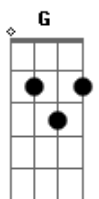

© ukulele-chords.com