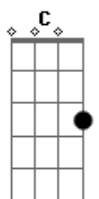

Escuteiros - Um Dia... Assim

tom:

Intro: C Dadd9 A Am7 G
C Dadd9 Am7 G

C Dadd9 Am7 G
Ainda o sol se erguia nas montanhas
C Dadd9 Am7 G
E já eu o admirava
C Dadd9 Am7 G
E com vontade de falar de Ti
C Dadd9 Am7 G
Para Ti eu cantava

[Solo] Em Dadd9 G
Em Dadd9 G

[Refrão]

G D C
Há sempre uma fogueira
G D C
Que nos guarda ao entardecer
G D C
Que nos ilumina o caminho
G D C Bm Dadd9 G
E nos ajuda e vencer

Acordes

© ukulele-chords.com

© ukulele-chords.com