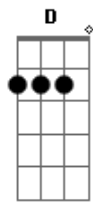

© ukulele-chords.com