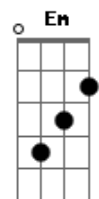

© ukulele-chords.com