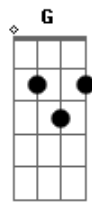

© ukulele-chords.com