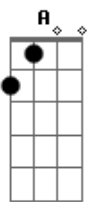

Escuteiros - Rumos de Um Homem Novo

tom: A Cadd9 Bm7

Am7
Na vara que se abre em dois caminhos
Cadd9 Bm7 Am7
Aceitamos proposta de opção
Cadd9 B7 Em
Sabendo que nunca vamos sozinhos
Am Cadd9 D
Quando é por Cristo, a decisão

[Refrão]

Cadd9 G Bb
Ser Caminheiro

F
Nos rumos do Homem Novo
Cadd9 G
Ser construtor
Am7
De um mundo novo
Bm7
Caminhando no amor
Cadd9 D G
Ser Homem Novo

Cadd9 Bm7 Am7
Pelo projeto pessoal da vida
Cadd9 Bm7 Am7
Sonhamos cada dia o amanhã
Cadd9 B7 Em
E que queremos de esperança decidida
Am Cadd9 D
E partilhar na carta de clã

G F
Nossos rumos prosseguem aventuras

C D
De encontros do Homem com Deus, na história
G F
A exigir a coragem de ruturas

Am Bm Cadd9 D
De que a cruz no mundo, gritar memórias

[Refrão]

Cadd9 G Bb
Ser Caminheiro

F
Nos rumos do Homem Novo
Cadd9 G
Ser construtor
Am7
De um mundo novo
Bm7
Caminhando no amor
Cadd9 D G
Ser Homem Novo

Cadd9 Bm7 Am7
Nas palavras de montanha, a verdade
Cadd9 Bm7 Am7
A chamar por coerência e compromisso
Cadd9 B7 Em
O evangelho feito comunidade
Am Cadd9 D
Vivido em atitude de serviço

G F
De B.P. vem o apelo a navegar

C D
Caminhos de triunfo, a felicidade
G F
Em Jesus Cristo a meta a alcançar
Am Bm Cadd9 D
O Homem Novo chamado à eternidade

[Refrão]

Cadd9 G Bb
Ser Caminheiro

F
Nos rumos do Homem Novo
Cadd9 G
Ser construtor
Am7
De um mundo novo
Bm7
Caminhando no amor
Cadd9 D G
Ser Homem Novo

Acordes