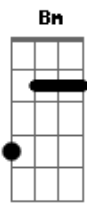

© ukulele-chords.com