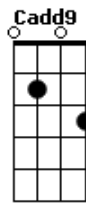

© ukulele-chords.com