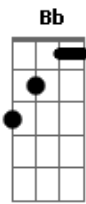

© ukulele-chords.com