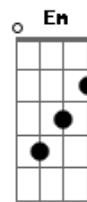

© ukulele-chords.com