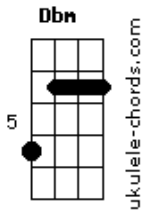

# Escuteiros - O Nosso Azul

E tom:

[Refrão]

E B7 Dbm Abm  
 O nosso azul, cor do céu e do mar  
 A E A B7  
 Dá-nos mais força, para lá chegar  
 E B7 Dbm Ab  
 Chegar é ser feliz, sentir-te perto de mim  
 A E B7 E  
 Poder cantar e rir, dizer-te sempre que sim

E B7 Dbm Abm  
 O nosso azul, cor do céu e do mar  
 A E A B7  
 Dá-nos mais força, para lá chegar  
 E B7 Dbm Ab  
 Chegar é ser feliz, sentir-te perto de mim  
 A E B7 E  
 Poder cantar e rir, dizer-te sempre que sim

## Acordes

Gbm B7  
 E à fogueira, as cantigas ao luar  
 Gbm B7 E Dbm  
 Seguimos a pista, de mãos dadas  
 Gbm B7  
 E, em conjunto, rumo ao fim

[Refrão]

E B7 Dbm Abm  
 O nosso azul, cor do céu e do mar  
 A E A B7  
 Dá-nos mais força, para lá chegar  
 E B7 Dbm Ab  
 Chegar é ser feliz, sentir-te perto de mim  
 A E B7 E  
 Poder cantar e rir, dizer-te sempre que sim