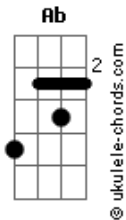

Escuteiros - O Nosso Azul

E tom:

[Refrão]

E B7 Dbm Abm
 O nosso azul, cor do céu e do mar
 A E A B7
 Dá-nos mais força, para lá chegar
 E B7 Dbm Ab
 Chegar é ser feliz, sentir-te perto de mim
 A E B7 E
 Poder cantar e rir, dizer-te sempre que sim

Gbm B7 E Dbm
 Somos pioneiros, e sempre os primeiros
 Gbm B7
 Queremos viver, sempre a crescer
 Gbm B7 E Dbm
 Pega na mochila, na tua viola
 Gbm B7
 Vamos em equipa, todos acampar

[Refrão]

E B7 Dbm Abm
 O nosso azul, cor do céu e do mar
 A E A B7
 Dá-nos mais força, para lá chegar
 E B7 Dbm Ab
 Chegar é ser feliz, sentir-te perto de mim
 A E B7 E
 Poder cantar e rir, dizer-te sempre que sim

Gbm B7 E Dbm
 Vamos acampar, para serra e para o mar

Acordes

Gbm B7
 E à fogueira, as cantigas ao luar
 Gbm B7 E Dbm
 Seguimos a pista, de mãos dadas
 Gbm B7
 E, em conjunto, rumo ao fim

[Refrão]

E B7 Dbm Abm
 O nosso azul, cor do céu e do mar
 A E A B7
 Dá-nos mais força, para lá chegar
 E B7 Dbm Ab
 Chegar é ser feliz, sentir-te perto de mim
 A E B7 E
 Poder cantar e rir, dizer-te sempre que sim