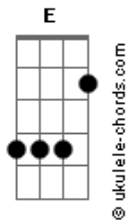

# Escuteiros - O Nosso Azul

E tom:

[Refrão]

E B7 Dbm Abm  
 O nosso azul, cor do céu e do mar  
 A E A B7  
 Dá-nos mais força, para lá chegar  
 E B7 Dbm Ab  
 Chegar é ser feliz, sentir-te perto de mim  
 A E B7 E  
 Poder cantar e rir, dizer-te sempre que sim

E B7 Dbm Abm  
 O nosso azul, cor do céu e do mar  
 A E A B7  
 Dá-nos mais força, para lá chegar  
 E B7 Dbm Ab  
 Chegar é ser feliz, sentir-te perto de mim  
 A E B7 E  
 Poder cantar e rir, dizer-te sempre que sim

## Acordes

Gbm B7  
 E à fogueira, as cantigas ao luar  
 Gbm B7 E Dbm  
 Seguimos a pista, de mãos dadas  
 Gbm B7  
 E, em conjunto, rumo ao fim

[Refrão]

E B7 Dbm Abm  
 O nosso azul, cor do céu e do mar  
 A E A B7  
 Dá-nos mais força, para lá chegar  
 E B7 Dbm Ab  
 Chegar é ser feliz, sentir-te perto de mim  
 A E B7 E  
 Poder cantar e rir, dizer-te sempre que sim

[Refrão]

E B7 Dbm Abm  
 O nosso azul, cor do céu e do mar  
 A E A B7  
 Dá-nos mais força, para lá chegar  
 E B7 Dbm Ab  
 Chegar é ser feliz, sentir-te perto de mim  
 A E B7 E  
 Poder cantar e rir, dizer-te sempre que sim