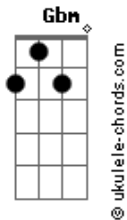

Escuteiros - O Nosso Azul

E tom:

[Refrão]

E B7 Dbm Abm
 O nosso azul, cor do céu e do mar
 A E A B7
 Dá-nos mais força, para lá chegar
 E B7 Dbm Ab
 Chegar é ser feliz, sentir-te perto de mim
 A E B7 E
 Poder cantar e rir, dizer-te sempre que sim

Gbm B7 E Dbm
 Somos pioneiros, e sempre os primeiros
 Gbm B7
 Queremos viver, sempre a crescer
 Gbm B7 E Dbm
 Pega na mochila, na tua viola
 Gbm B7
 Vamos em equipa, todos acampar

[Refrão]

E B7 Dbm Abm
 O nosso azul, cor do céu e do mar
 A E A B7
 Dá-nos mais força, para lá chegar
 E B7 Dbm Ab
 Chegar é ser feliz, sentir-te perto de mim
 A E B7 E
 Poder cantar e rir, dizer-te sempre que sim

Gbm B7 E Dbm
 Vamos acampar, para serra e para o mar

Acordes

Gbm B7
 E à fogueira, as cantigas ao luar
 Gbm B7 E Dbm
 Seguimos a pista, de mãos dadas
 Gbm B7
 E, em conjunto, rumo ao fim

[Refrão]

E B7 Dbm Abm
 O nosso azul, cor do céu e do mar
 A E A B7
 Dá-nos mais força, para lá chegar
 E B7 Dbm Ab
 Chegar é ser feliz, sentir-te perto de mim
 A E B7 E
 Poder cantar e rir, dizer-te sempre que sim