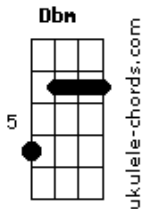

Escuteiros - O Nosso Azul

E tom:

[Refrão]

E B7 Dbm Abm
 O nosso azul, cor do céu e do mar
 A E A B7
 Dá-nos mais força, para lá chegar
 E B7 Dbm Ab
 Chegar é ser feliz, sentir-te perto de mim
 A E B7 E
 Poder cantar e rir, dizer-te sempre que sim

Gbm B7 E Dbm
 Somos pioneiros, e sempre os primeiros
 Gbm B7
 Queremos viver, sempre a crescer
 Gbm B7 E Dbm
 Pega na mochila, na tua viola
 Gbm B7
 Vamos em equipa, todos acampar

[Refrão]

E B7 Dbm Abm
 O nosso azul, cor do céu e do mar
 A E A B7
 Dá-nos mais força, para lá chegar
 E B7 Dbm Ab
 Chegar é ser feliz, sentir-te perto de mim
 A E B7 E
 Poder cantar e rir, dizer-te sempre que sim

Gbm B7 E Dbm
 Vamos acampar, para serra e para o mar

Acordes

Gbm B7
 E à fogueira, as cantigas ao luar
 Gbm B7 E Dbm
 Seguimos a pista, de mãos dadas
 Gbm B7
 E, em conjunto, rumo ao fim

[Refrão]

E B7 Dbm Abm
 O nosso azul, cor do céu e do mar
 A E A B7
 Dá-nos mais força, para lá chegar
 E B7 Dbm Ab
 Chegar é ser feliz, sentir-te perto de mim
 A E B7 E
 Poder cantar e rir, dizer-te sempre que sim