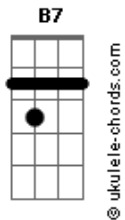

# Escuteiros - O Nosso Azul

E tom:

[Refrão]

E B7 Dbm Abm  
 O nosso azul, cor do céu e do mar  
 A E A B7  
 Dá-nos mais força, para lá chegar  
 E B7 Dbm Ab  
 Chegar é ser feliz, sentir-te perto de mim  
 A E B7 E  
 Poder cantar e rir, dizer-te sempre que sim

E B7 Dbm Abm  
 O nosso azul, cor do céu e do mar  
 A E A B7  
 Dá-nos mais força, para lá chegar  
 E B7 Dbm Ab  
 Chegar é ser feliz, sentir-te perto de mim  
 A E B7 E  
 Poder cantar e rir, dizer-te sempre que sim

## Acordes

Gbm B7  
 E à fogueira, as cantigas ao luar  
 Gbm B7 E Dbm  
 Seguimos a pista, de mãos dadas  
 Gbm B7  
 E, em conjunto, rumo ao fim

[Refrão]

E B7 Dbm Abm  
 O nosso azul, cor do céu e do mar  
 A E A B7  
 Dá-nos mais força, para lá chegar  
 E B7 Dbm Ab  
 Chegar é ser feliz, sentir-te perto de mim  
 A E B7 E  
 Poder cantar e rir, dizer-te sempre que sim

[Refrão]

E B7 Dbm Abm  
 O nosso azul, cor do céu e do mar  
 A E A B7  
 Dá-nos mais força, para lá chegar  
 E B7 Dbm Ab  
 Chegar é ser feliz, sentir-te perto de mim  
 A E B7 E  
 Poder cantar e rir, dizer-te sempre que sim