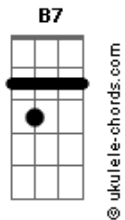

Escuteiros - O Nosso Azul

E tom:

[Refrão]

E B7 Dbm Abm
 O nosso azul, cor do céu e do mar
 A E A B7
 Dá-nos mais força, para lá chegar
 E B7 Dbm Ab
 Chegar é ser feliz, sentir-te perto de mim
 A E B7 E
 Poder cantar e rir, dizer-te sempre que sim

Gbm B7 E Dbm
 Somos pioneiros, e sempre os primeiros
 Gbm B7
 Queremos viver, sempre a crescer
 Gbm B7 E Dbm
 Pega na mochila, na tua viola
 Gbm B7
 Vamos em equipa, todos acampar

[Refrão]

E B7 Dbm Abm
 O nosso azul, cor do céu e do mar
 A E A B7
 Dá-nos mais força, para lá chegar
 E B7 Dbm Ab
 Chegar é ser feliz, sentir-te perto de mim
 A E B7 E
 Poder cantar e rir, dizer-te sempre que sim

Gbm B7 E Dbm
 Vamos acampar, para serra e para o mar

Acordes

Gbm B7
 E à fogueira, as cantigas ao luar
 Gbm B7 E Dbm
 Seguimos a pista, de mãos dadas
 Gbm B7
 E, em conjunto, rumo ao fim

[Refrão]

E B7 Dbm Abm
 O nosso azul, cor do céu e do mar
 A E A B7
 Dá-nos mais força, para lá chegar
 E B7 Dbm Ab
 Chegar é ser feliz, sentir-te perto de mim
 A E B7 E
 Poder cantar e rir, dizer-te sempre que sim