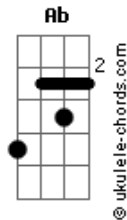

# Escuteiros - O Nosso Azul

E tom:

[Refrão]

E B7 Dbm Abm  
 O nosso azul, cor do céu e do mar  
 A E A B7  
 Dá-nos mais força, para lá chegar  
 E B7 Dbm Ab  
 Chegar é ser feliz, sentir-te perto de mim  
 A E B7 E  
 Poder cantar e rir, dizer-te sempre que sim

E B7 Dbm Abm  
 O nosso azul, cor do céu e do mar  
 A E A B7  
 Dá-nos mais força, para lá chegar  
 E B7 Dbm Ab  
 Chegar é ser feliz, sentir-te perto de mim  
 A E B7 E  
 Poder cantar e rir, dizer-te sempre que sim

## Acordes

Gbm B7  
 E à fogueira, as cantigas ao luar  
 Gbm B7 E Dbm  
 Seguimos a pista, de mãos dadas  
 Gbm B7  
 E, em conjunto, rumo ao fim

[Refrão]

E B7 Dbm Abm  
 O nosso azul, cor do céu e do mar  
 A E A B7  
 Dá-nos mais força, para lá chegar  
 E B7 Dbm Ab  
 Chegar é ser feliz, sentir-te perto de mim  
 A E B7 E  
 Poder cantar e rir, dizer-te sempre que sim

[Refrão]

E B7 Dbm Abm  
 O nosso azul, cor do céu e do mar  
 A E A B7  
 Dá-nos mais força, para lá chegar  
 E B7 Dbm Ab  
 Chegar é ser feliz, sentir-te perto de mim  
 A E B7 E  
 Poder cantar e rir, dizer-te sempre que sim