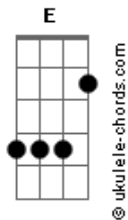

Escuteiros - O Nosso Azul

E tom:

[Refrão]

E B7 Dbm Abm
 O nosso azul, cor do céu e do mar
 A E A B7
 Dá-nos mais força, para lá chegar
 E B7 Dbm Ab
 Chegar é ser feliz, sentir-te perto de mim
 A E B7 E
 Poder cantar e rir, dizer-te sempre que sim

Gbm B7 E Dbm
 Somos pioneiros, e sempre os primeiros
 Gbm B7
 Queremos viver, sempre a crescer
 Gbm B7 E Dbm
 Pega na mochila, na tua viola
 Gbm B7
 Vamos em equipa, todos acampar

[Refrão]

E B7 Dbm Abm
 O nosso azul, cor do céu e do mar
 A E A B7
 Dá-nos mais força, para lá chegar
 E B7 Dbm Ab
 Chegar é ser feliz, sentir-te perto de mim
 A E B7 E
 Poder cantar e rir, dizer-te sempre que sim

Gbm B7 E Dbm
 Vamos acampar, para serra e para o mar

Acordes

Gbm B7
 E à fogueira, as cantigas ao luar
 Gbm B7 E Dbm
 Seguimos a pista, de mãos dadas
 Gbm B7
 E, em conjunto, rumo ao fim

[Refrão]

E B7 Dbm Abm
 O nosso azul, cor do céu e do mar
 A E A B7
 Dá-nos mais força, para lá chegar
 E B7 Dbm Ab
 Chegar é ser feliz, sentir-te perto de mim
 A E B7 E
 Poder cantar e rir, dizer-te sempre que sim

Gbm B7 E Dbm
 Somos pioneiros, construtores do Mundo
 Gbm B7
 Sentimos força, p'ra criar e lutar
 Gbm B7 E Dbm
 Protege o verde, que nos deixa viver
 Gbm B7
 Estar sempre Alerta para Servir

[Refrão]

E B7 Dbm Abm
 O nosso azul, cor do céu e do mar
 A E A B7
 Dá-nos mais força, para lá chegar
 E B7 Dbm Ab
 Chegar é ser feliz, sentir-te perto de mim
 A E B7 E
 Poder cantar e rir, dizer-te sempre que sim