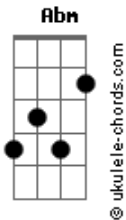

# Escuteiros - O Nosso Azul

E tom:

[Refrão]

E B7 Dbm Abm  
 O nosso azul, cor do céu e do mar  
 A E A B7  
 Dá-nos mais força, para lá chegar  
 E B7 Dbm Ab  
 Chegar é ser feliz, sentir-te perto de mim  
 A E B7 E  
 Poder cantar e rir, dizer-te sempre que sim

E B7 Dbm Abm  
 O nosso azul, cor do céu e do mar  
 A E A B7  
 Dá-nos mais força, para lá chegar  
 E B7 Dbm Ab  
 Chegar é ser feliz, sentir-te perto de mim  
 A E B7 E  
 Poder cantar e rir, dizer-te sempre que sim

## Acordes

Gbm B7  
 E à fogueira, as cantigas ao luar  
 Gbm B7 E Dbm  
 Seguimos a pista, de mãos dadas  
 Gbm B7  
 E, em conjunto, rumo ao fim

[Refrão]

E B7 Dbm Abm  
 O nosso azul, cor do céu e do mar  
 A E A B7  
 Dá-nos mais força, para lá chegar  
 E B7 Dbm Ab  
 Chegar é ser feliz, sentir-te perto de mim  
 A E B7 E  
 Poder cantar e rir, dizer-te sempre que sim

[Refrão]

E B7 Dbm Abm  
 O nosso azul, cor do céu e do mar  
 A E A B7  
 Dá-nos mais força, para lá chegar  
 E B7 Dbm Ab  
 Chegar é ser feliz, sentir-te perto de mim  
 A E B7 E  
 Poder cantar e rir, dizer-te sempre que sim