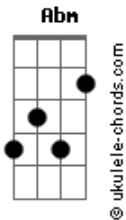

Escuteiros - O Nosso Azul

E tom:

[Refrão]

E B7 Dbm Abm
 O nosso azul, cor do céu e do mar
 A E A B7
 Dá-nos mais força, para lá chegar
 E B7 Dbm Ab
 Chegar é ser feliz, sentir-te perto de mim
 A E B7 E
 Poder cantar e rir, dizer-te sempre que sim

Gbm B7 E Dbm
 Somos pioneiros, e sempre os primeiros
 Gbm B7
 Queremos viver, sempre a crescer
 Gbm B7 E Dbm
 Pega na mochila, na tua viola
 Gbm B7
 Vamos em equipa, todos acampar

[Refrão]

E B7 Dbm Abm
 O nosso azul, cor do céu e do mar
 A E A B7
 Dá-nos mais força, para lá chegar
 E B7 Dbm Ab
 Chegar é ser feliz, sentir-te perto de mim
 A E B7 E
 Poder cantar e rir, dizer-te sempre que sim

Gbm B7 E Dbm
 Vamos acampar, para serra e para o mar

Acordes

Gbm B7
 E à fogueira, as cantigas ao luar
 Gbm B7 E Dbm
 Seguimos a pista, de mãos dadas
 Gbm B7
 E, em conjunto, rumo ao fim

[Refrão]

E B7 Dbm Abm
 O nosso azul, cor do céu e do mar
 A E A B7
 Dá-nos mais força, para lá chegar
 E B7 Dbm Ab
 Chegar é ser feliz, sentir-te perto de mim
 A E B7 E
 Poder cantar e rir, dizer-te sempre que sim

Gbm B7 E Dbm
 Somos pioneiros, construtores do Mundo
 Gbm B7
 Sentimos força, p'ra criar e lutar
 Gbm B7 E Dbm
 Protege o verde, que nos deixa viver
 Gbm B7
 Estar sempre Alerta para Servir

[Refrão]

E B7 Dbm Abm
 O nosso azul, cor do céu e do mar
 A E A B7
 Dá-nos mais força, para lá chegar
 E B7 Dbm Ab
 Chegar é ser feliz, sentir-te perto de mim
 A E B7 E
 Poder cantar e rir, dizer-te sempre que sim