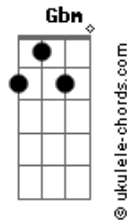

Escuteiros - O Nosso Azul

E tom:

[Refrão]

E B7 Dbm Abm
O nosso azul, cor do céu e do mar
A E A B7
Dá-nos mais força, para lá chegar
E B7 Dbm Ab
Chegar é ser feliz, sentir-te perto de mim
A E B7 E
Poder cantar e rir, dizer-te sempre que sim

Gbm B7 E Dbm
Somos pioneiros, e sempre os primeiros
Gbm B7
Queremos viver, sempre a crescer
Gbm B7 E Dbm
Pega na mochila, na tua viola
Gbm B7
Vamos em equipa, todos acampar

[Refrão]

E B7 Dbm Abm
O nosso azul, cor do céu e do mar
A E A B7
Dá-nos mais força, para lá chegar
E B7 Dbm Ab
Chegar é ser feliz, sentir-te perto de mim
A E B7 E
Poder cantar e rir, dizer-te sempre que sim

Gbm B7 E Dbm
Vamos acampar, para serra e para o mar

Acordes

Gbm B7
E à fogueira, as cantigas ao luar
Gbm B7 E Dbm
Seguimos a pista, de mãos dadas
Gbm B7
E, em conjunto, rumo ao fim

[Refrão]

E B7 Dbm Abm
O nosso azul, cor do céu e do mar
A E A B7
Dá-nos mais força, para lá chegar
E B7 Dbm Ab
Chegar é ser feliz, sentir-te perto de mim
A E B7 E
Poder cantar e rir, dizer-te sempre que sim

Gbm B7 E Dbm
Somos pioneiros, construtores do Mundo
Gbm B7
Sentimos força, p'ra criar e lutar
Gbm B7 E Dbm
Protege o verde, que nos deixa viver
Gbm B7
Estar sempre Alerta para Servir

[Refrão]

E B7 Dbm Abm
O nosso azul, cor do céu e do mar
A E A B7
Dá-nos mais força, para lá chegar
E B7 Dbm Ab
Chegar é ser feliz, sentir-te perto de mim
A E B7 E
Poder cantar e rir, dizer-te sempre que sim