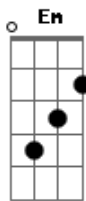

© ukulele-chords.com